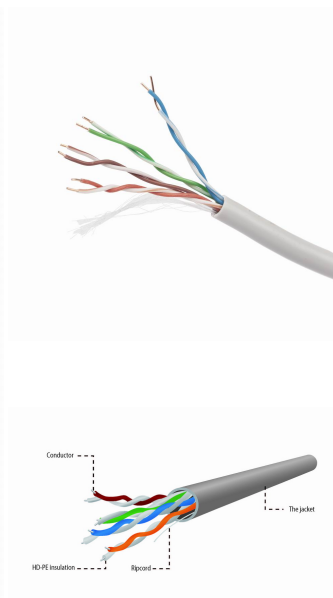

Cable CAT5e UTP LAN , sólidas, de 1000 pies

UPC-5004E-SO

Características

- LAN por cable sin blindaje UTP con alambres sólidos
- Alta calidad de conductores de cobre completa
- Categoría 5E

Especificaciones

Par trenzado sin blindaje del cable LAN (UTP)
Categoría 5E
Material del conductor : cobre sólido AWG24
Longitud: 1000 pies (305 m)
Paquete: caja Reelex

Embalaje

| | |
|-----------------------------------|----------------|
| Qtd por caja, pcs | 2 |
| Volumen caja, M3 | 0.059 |
| Peso caja, kgs | 19 |
| Medidas cajas individuales LxWxH: | 350x360x210 mm |
| Medidas caja LxWxH | 430x370x370 mm |
| Pais de origen | CN |
| Código de barras | 8716309016537 |
| codigo de aduanas | 8544492000 |