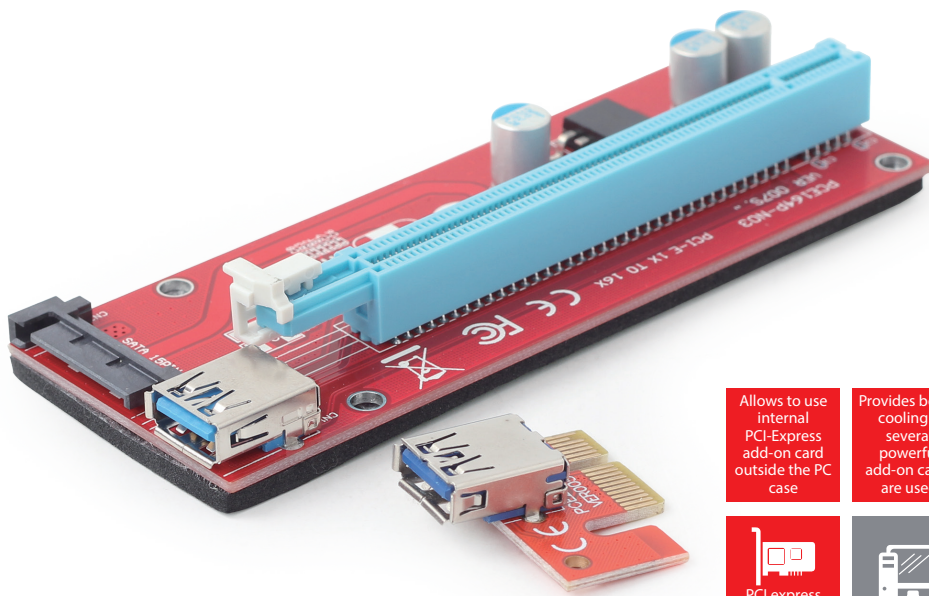

PCI-Express riser add-on card

Allows to use internal PCI-Express add-on card outside the PC case

Provides better cooling if several powerful add-on cards are used

RC-PCIEX-05

MADE IN CHINA

GEMBIRD®
Shaping the perfection
Gembird Europe B.V.
www.gembird.eu

PACKAGE CONTENTS

- Riser card
- USB 3.0 cable, 60 cm
- PCI-Ex x1 to USB adapter card

SPECIFICATIONS

- Compatible with x1, x4, x8, x16 PCI-E slot of the motherboard
- Dimensions: 124 mm x 46 mm x 13 mm
- Net weight: 75 g (whole kit)

GR ΧΑΡΑΚΤΗΡΙΣΤΙΚΑ

- Ενέκταση κάρτας PCI-Express: επέκταση διεύθυνσης
- Υποστήριξη κάρτας PCI-Express x1 έως x16
- Υποστήριξη κάρτας PCI-Express x1 έως x16
- Πυκνωτές υψηλής ποιότητας για σταθερό φίλτρο τροφοδοσίας
- Με κλιπ για να στερεωθεί κι άλλες κάρτες

ES CARACTERÍSTICAS

- PCI-Express riser card: extensión de interfaz
- Soporta tarjetas x1 hasta x16 PCI-Express add-on
- Condensadores de alta calidad para el filtrado estable de la fuente de alimentación
- Clip lateral para sujetar otras tarjetas

FR CARACTÉRISTIQUES

- Carte extension PCI-Express
- Support 1 à 16 cartes PCI-Express
- Filtrage haute qualité pour + de stabilité
- Attache facile

PL ZALETY

- Karta PCI-Express: rozszerzenie interfejsu do x16
- Obsługa karty add-on PCI-Express x1 do x16
- Wysokiej jakości kondensatory do stabilnego filtrowania zasilania
- Uchwyt boczny do mocowania innych kart

UA ХАРАКТЕРИСТИКИ

- Плата PCI Express: поширення інтерфейсу до x16 PCI-Express
- Підтримка карт PCI-Express доповнювальних карт
- Високоякісні конденсатори для стабільного живлення
- Бокова клипса для закріплення інших плат

RU ХАРАКТЕРИСТИКИ

- Карта расширения PCI-Express
- Поддерживает карты PCI-Express типов x1 до x16
- Высококачественные фильтрующие конденсаторы для стабильности питания
- Застежка для крепления других карт

NL KENMERKEN

- PCI-Express riser card: interface verlenigadater
- Ondersteunt x1 t/m x16 PCI-Express add-on kaarten
- Hoge kwaliteit condensatoren voor stabiele power supply filtering
- Met clip voor vastzetten van andere kaarten

DE EIGENSCHAFTEN

- PCI-Express Erweiterungskarte: Erweiterung des Interfaces
- Unterstützt x1 bis x16 PCI-Express Erweiterungskarten
- Hochwertige Kondensatoren für eine sichere Energieversorgung
- Clip zur Befestigung anderer Karten

EN FEATURES

- PCI-Express riser card: interface extension
- Supports x1 up to x16 PCI-Express add-on cards
- High quality capacitors for the stable power supply filtering
- Side clip to fasten other cards

160x30x145 mm

Pantone cool gray 8C

C:0 M:100 Y:100 K:0

100% black