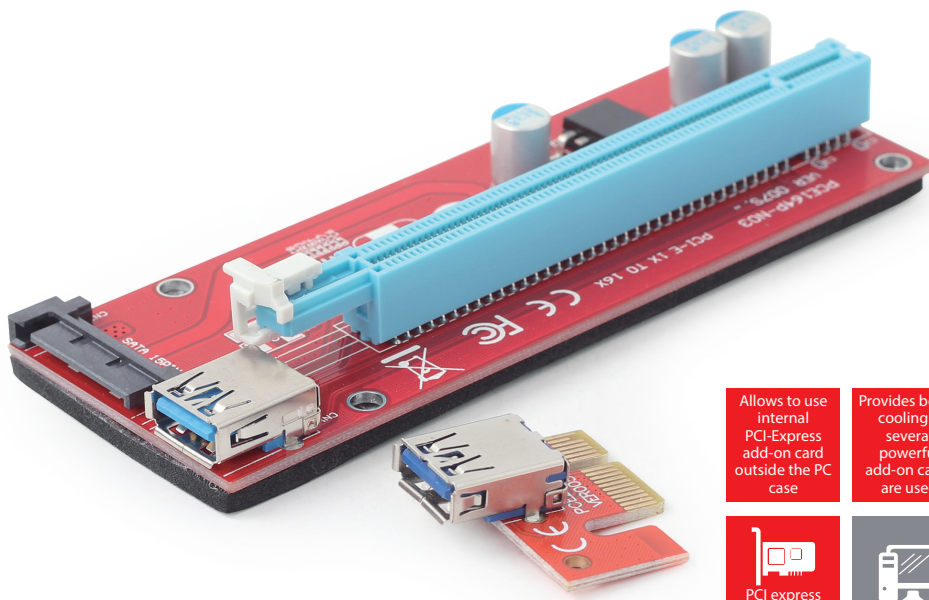

PCI-Express riser add-on card

Allows to use internal PCI-Express add-on card outside the PC case

Provides better cooling if several powerful add-on cards are used

RC-PCIEX-05

MADE IN CHINA

GEMBIRD
Shaping the perfection
Gembird Europe B.V.
www.gembird.eu

PACKAGE CONTENTS

- Riser card
- USB 3.0 cable, 60 cm
- PCI-Ex x1 to USB adapter card

SPECIFICATIONS

- Compatible with x1, x4, x8, x16 PCI-E slot of the motherboard
- Dimensions: 124 mm x 46 mm x 13 mm
- Net weight: 75 g (whole kit)

GR ΧΑΡΑΚΤΗΡΙΣΤΙΚΑ

- Ενέκταση κάρτας PCI-Express: επέκταση διεύρυνσης
- Υποστήριξη κάρτας PCI-Express x1 έως x16
- Υποστήριξη κάρτας PCI-Express x1 έως x16
- Με κλιπ για να στερεωθείτε κι άλλες κάρτες φίλτρησης τροφοδοσίας

ES CARACTERÍSTICAS

- Tarjeta PCI Express: extensión de interfaz
- Soporta tarjetas x1 hasta x16 PCI-Express
- Condensadores de alta calidad para el filtrado estable de la fuente de alimentación
- Clip lateral para sujetar otras tarjetas

FR CARACTÉRISTIQUES

- Carte extension PCI-Express
- Support 1 à 16 cartes PCI-Express
- Filtrage haute qualité pour + de stabilité
- Attache facile

PL ZALETY

- Karta PCI-Express: rozszerzenie interfejsu
- Obsługuje karty add-on PCI-Express x1 do x16
- Wysokiej jakości kondensatory do stabilnego filtrowania zasilania
- Uchwyt boczny do mocowania innych kart

UA ХАРАКТЕРИСТИКИ

- Плата PCI Express: поширення інтерфейсу
- Підтримка x1 до x16 PCI-Express
- Додаткових карт
- Високоякісні конденсатори для стабільного живлення
- Бокова клипса для закріплення інших плат

RU ХАРАКТЕРИСТИКИ

- Карта расширения PCI-Express
- Поддерживает карты PCI-Express типов x1 до x16
- Высококачественные фильтрующие конденсаторы для стабильности питания
- Застежка для крепления других карт

NL KENMERKEN

- PCI-Express riser card: interface verlenigadater
- Ondersteunt x1 t/m x16 PCI-Express add-on kaarten
- Hoge kwaliteit condensatoren voor stabiele power supply filtering
- Met clip voor vastzetten van andere kaarten

DE EIGENSCHAFTEN

- PCI-Express Erweiterungskarte: Erweiterung des Interfaces
- Unterstützt x1 bis x16 PCI-Express Erweiterungskarten
- Hochwertige Kondensatoren für eine sichere Energieversorgung
- Clip zur Befestigung anderer Karten

EN FEATURES

- PCI-Express riser card: interface extension
- Supports x1 up to x16 PCI-Express add-on cards
- High quality capacitors for the stable power supply filtering
- Side clip to fasten other cards

160x30x145 mm

Pantone cool gray 8C

C:0 M:100 Y:100 K:0

100% black