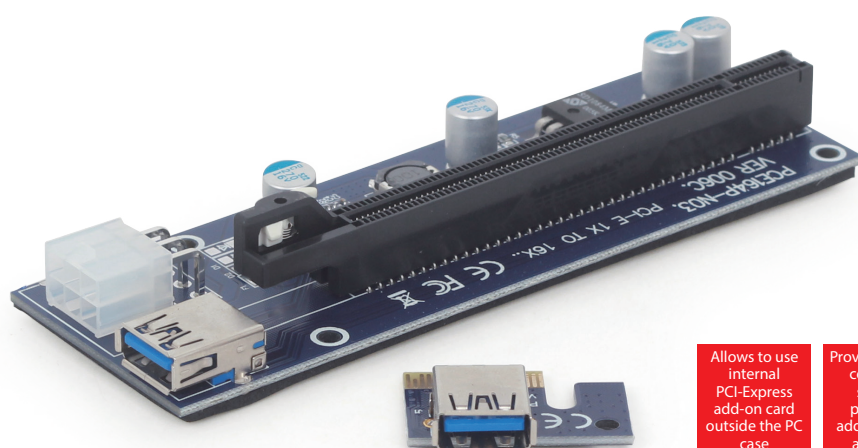

PCI-Express riser add-on card

Allows to use
internal
PCI-Express
add-on card
outside the PC
case

Provides better
cooling if
several
powerful
add-on cards
are used

8 716309 1004651

RC-PCIEX-03

Shaping the perfection

Gembird Europe B.V.
www.gembird.eu

PACKAGE CONTENTS

- Riser card
- USB 3.0 cable, 60 cm
- SATA to 6-pin power cable, 18 cm
- PCI-E x1 to USB adapter card

SPECIFICATIONS

- Compatible with x1, x4, x8, x16 PCI-E slot of the motherboard
- Dimensions: 127 mm x 42 mm x 10 mm
- Net weight: 90 g (whole kit)

GR ΧΑΡΑΚΤΗΡΙΣΤΙΚΑ

- Ενέκταον κάρτα PCI-Express: ενέκταον διασφίλις
- Υποστηρίξει κάρτες add-on PCI-Express x1 έως x16
- Φιλτράρει υψηλής ποιότητας για σταθερό φιλτράρισμα τροφοδοσίας
- Με κλιπ για να στερεωθεί κι άλλες κάρτες

ES CARACTERÍSTICAS

- PCI-Express riser card: extensión de interfaz
- Soporta tarjetas x1 hasta x16 PCI-Express add-on
- Condensadores de alta calidad para el filtrado estable de la fuente de alimentación
- Clip lateral para sujetar otras tarjetas

FR CARACTÉRISTIQUES

- Carte extension PCI-Express
- Support 1 à 16 cartes PCI-Express
- Filtrage haute qualité pour + de stabilité
- Attache facile

PL ZALETY

- Karta PCI-Express: rozszerzenie interfejsu
- Obsługuje karty add-on PCI-Express x1 do x16
- Wysokiej jakości kondensatory do stabilnego filtrowania zasilania
- Uchwyt boczny do mocowania innych kart

UA ХАРАКТЕРИСТИКИ

- Плата PCI Express: поширення інтерфейсу
- Підтримка x1 до x16 PCI-Express додаткових карт
- Високоякісні конденсатори для стабільного живлення
- Бокова клипса для закріплення інших плат

RU ХАРАКТЕРИСТИКИ

- Плата PCI Express: удлинитель интерфейса
- Поддерживает карты PCI-Express типов x1 до x16
- Высококачественные фильтрующие конденсаторы для стабильности питания
- Застежка для крепления других карт

NL KENMERKEN

- PCI-Express riser card: interface verlenigadaper
- Ondersteunt x1 t/m x16 PCI-Express add-on kaarten
- Hoge kwaliteit condensatoren voor stabiele power supply filtering
- Met clip voor vastzetten van andere kaarten

DE EIGENSCHAFTEN

- PCI-Express Erweiterungskarte: Erweiterung des Interfaces
- Unterstützt x1 bis x16 PCI-Express Erweiterungskarten
- Hochwertige Kondensatoren für eine sichere Energieversorgung
- Clip zur Befestigung anderer Karten

EN FEATURES

- PCI-Express riser card: interface extension
- Supports x1 up to x16 PCI-Express add-on cards
- High quality capacitors for the stable power supply filtering
- Side clip to fasten other cards

160x30x145 mm

Pantone cool gray 8C

C:0 M:100 Y:100 K:0

100% black