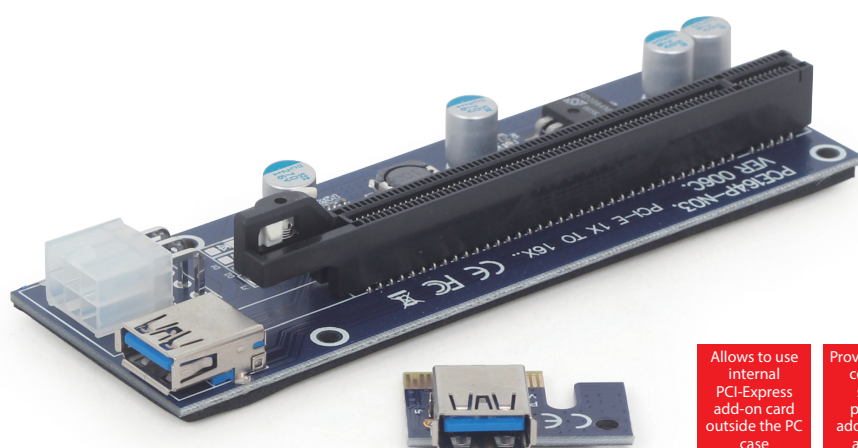

PCI-Express riser add-on card

Allows to use internal PCI-Express add-on card outside the PC case

Provides better cooling if several powerful add-on cards are used

8 716309 1004651

RC-PCIEX-03

Shaping the perfection

Gembird Europe B.V.
www.gembird.eu

PACKAGE CONTENTS

- PCI-E x1 to USB adapter card
- SATA to 6-pin power cable, 18 cm
- USB 3.0 cable, 60 cm
- Riser card

SPECIFICATIONS

- Compatible with x1, x4, x8, x16 PCI-E slot of the motherboard
- Dimensions: 127 mm x 42 mm x 10 mm
- Net weight: 90 g (whole kit)

GR ΧΑΡΑΚΤΗΡΙΣΤΙΚΑ

- Ενέκταση κάρτας PCI-Express: επέκταση διεύρυνσης
- Υποστήριξη κάρτας PCI-Express x1 έως x16
- Φίλτρο τάσης υψηλής ποιότητας για σταθερό τροφοδοσία
- Με κλιπ για να στερεωθεί κι άλλες κάρτες

ES CARACTERÍSTICAS

- PCI-Express riser card: extensión de interfaz
- Soporta tarjetas x1 hasta x16 PCI-Express add-on
- Condensadores de alta calidad para el filtrado estable de la fuente de alimentación
- Clip lateral para sujetar otras tarjetas

FR CARACTÉRISTIQUES

- Carte extension PCI-Express
- Support 1 à 16 cartes PCI-Express
- Filtrage haute qualité pour + de stabilité
- Attache facile

PL ZALETY

- Karta PCI-Express: rozszerzenie interfejsu
- Obsługuje karty add-on PCI-Express x1 do x16
- Wysokiej jakości kondensatory do stabilnego filtrowania zasilania
- Uchwyt boczny do mocowania innych kart

UA ХАРАКТЕРИСТИКИ

- Плата PCI Express: поширення інтерфейсу
- Підтримка x1 до x16 PCI-Express доповнювальних карт
- Високоякісні конденсатори для стабільного живлення
- Бокова клипса для закріплення інших плат

RU ХАРАКТЕРИСТИКИ

- Карта расширения PCI-Express
- Поддерживает карты PCI-Express типов x1 до x16
- Высококачественные фильтрующие конденсаторы для стабильности питания
- Застежка для крепления других карт

NL KENMERKEN

- PCI-Express riser card: interface verlenigadaper
- Ondersteunt x1 t/m x16 PCI-Express add-on kaarten
- Hoge kwaliteit condensatoren voor stabiele power supply filtering
- Met clip voor vastzetten van andere kaarten

DE EIGENSCHAFTEN

- PCI-Express Erweiterungskarte: Erweiterung des Interfaces
- Unterstützt x1 bis x16 PCI-Express Erweiterungskarten
- Hochwertige Kondensatoren für eine sichere Energieversorgung
- Clip zur Befestigung anderer Karten

EN FEATURES

- PCI-Express riser card: interface extension
- Supports x1 up to x16 PCI-Express add-on cards
- High quality capacitors for the stable power supply filtering
- Side clip to fasten other cards

160x30x145 mm

Pantone cool gray 8C

C:0 M:100 Y:100 K:0

100% black