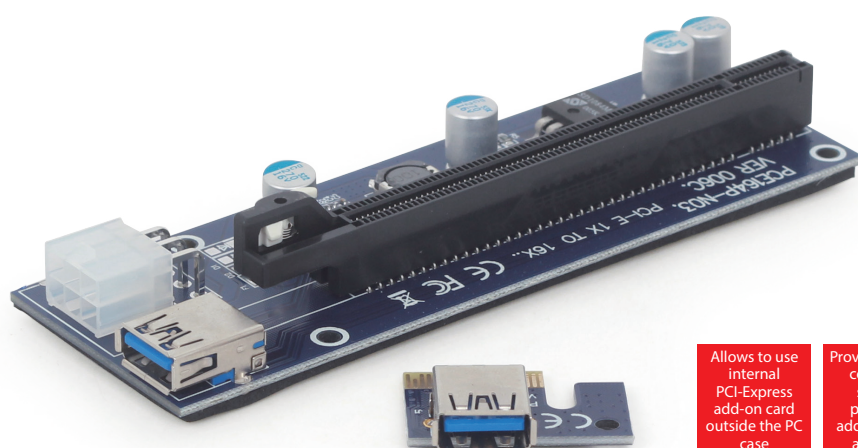

PCI-Express riser add-on card

Allows to use internal PCI-Express add-on card outside the PC case

Provides better cooling if several powerful add-on cards are used

8 716309 1004651

RC-PCIEX-03

Shaping the perfection

Gembird Europe B.V.
www.gembird.eu

PACKAGE CONTENTS

- PCI-E x1 to USB adapter card
- SATA to 6-pin power cable, 18 cm
- USB 3.0 cable, 60 cm
- Riser card

SPECIFICATIONS

- Compatible with x1, x4, x8, x16 PCI-E slot of the motherboard
- Dimensions: 127 mm x 42 mm x 10 mm
- Net weight: 90 g (whole kit)

GR ΧΑΡΑΚΤΗΡΙΣΤΙΚΑ

- Ενέκταον κάρτα PCI-Express: ενέκταον διεσάφις
- Υποστήριξη κάρτες add-on PCI-Express x1 έως x16
- Φιλτράρισμα υψηλής ποιότητας για σταθερό φάτρημα τροφοδοσίας
- Με κλίπ για να στερεώσετε κι άλλες κάρτες

ES CARACTERÍSTICAS

- PCI-Express riser card: extensión de interfaz
- Soporta tarjetas x1 hasta x16 PCI-Express add-on
- Condensadores de alta calidad para el filtrado estable de la fuente de alimentación
- Clip lateral para sujetar otras tarjetas

FR CARACTÉRISTIQUES

- Carte extension PCI-Express
- Support 1 à 16 cartes PCI-Express
- Filtrage haute qualité pour + de stabilité
- Attache facile

PL ZALETY

- Karta PCI-Express: rozszerzenie interfejsu
- Obsługuje karty add-on PCI-Express x1 do x16
- Wysokiej jakości kondensatory do stabilnego filtrowania zasilania
- Uchwyt boczny do mocowania innych kart

UA ХАРАКТЕРИСТИКИ

- Плата PCI Express: поширення інтерфейсу
- Підтримка x1 до x16 PCI-Express додаткових карт
- Високоякісні конденсатори для стабільного живлення
- Бокова кліпка для закріплення інших плат

RU ХАРАКТЕРИСТИКИ

- Карта расширения PCI-Express
- Поддерживает карты PCI-Express типов x1 до x16
- Высококачественные фильтрующие конденсаторы для стабильности питания
- Застежка для крепления других карт

NL KENMERKEN

- PCI-Express riser card: interface verlenigadaper
- Ondersteunt x1 t/m x16 PCI-Express add-on kaarten
- Hoge kwaliteit condensatoren voor stabiele power supply filtering
- Met clip voor vastzetten van andere kaarten

DE EIGENSCHAFTEN

- PCI-Express Erweiterungskarte: Erweiterung des Interfaces
- Unterstützt x1 bis x16 PCI-Express Erweiterungskarten
- Hochwertige Kondensatoren für eine sichere Energieversorgung
- Clip zur Befestigung anderer Karten

EN FEATURES

- PCI-Express riser card: interface extension
- Supports x1 up to x16 PCI-Express add-on cards
- High quality capacitors for the stable power supply filtering
- Side clip to fasten other cards

160x30x145 mm

Pantone cool gray 8C

C:0 M:100 Y:100 K:0

100% black