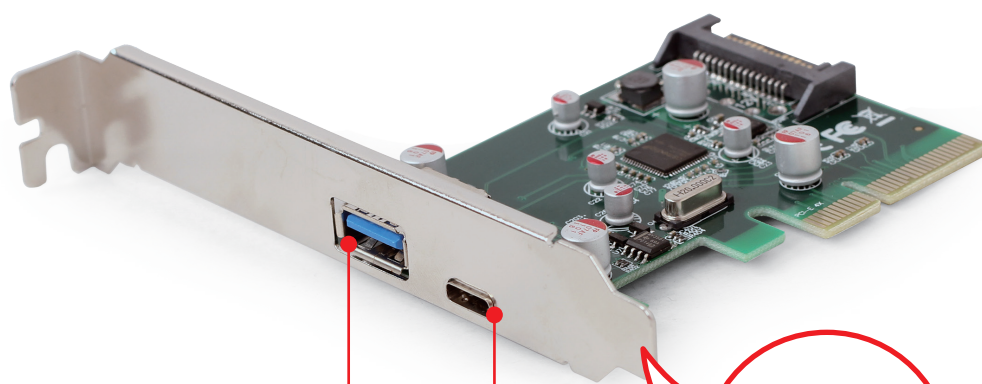

USB 3.1 PCI-Express add-on card

Get more from your PC

Type-A

Type-C

Low profile bracket included

PEX-U31-01

- Addon card with normal bracket
- Low-profile bracket
- Driver CD

PACKAGE CONTENTS

- Карта ерекцяна USB 3.1 PCI-Express 2-порты: стандартнае тыпу А і з'яцце USB type-C
- З'яцце тыпу А і з'яцце USB type-C
- З'яцце тыпу А і з'яцце USB type-C

GR XAPAKTHPIΣTIKA

- Karta PCI Express z USB 3.1
- 2-ports: standardowe z'яcце typu A i z'яcце USB typu C
- Dodaokowe z'яcце zasialania SATA 15-tykwove (wewn'trzne)

PL ZALETY

- USB 3.1 PCI-Express add-on card
- 2-ports: standard type-A en USB type-C
- Extra SATA 15-pin voedings-connector (intern)

NL KENMERKEN

MADE IN CHINA

RoHS

CE

GEMBIRD®

Shaping the perfection

Gembird Europe B.V.

www.gembird.eu

- Tarjeta adicional USB 3.1 PCI-Express
- 2 puertos: conector estandar tipo A y USB tipo C
- Fuente de alimentacion extra Conector SATA de 15 pines (interno)

ES CARACTERÍSTICAS

- USB 3.1 карта розширення PCI-Express
- Два порты: стандартний порт А-типу і типу С
- SATA-роз'єм додаткового живлення портів (внутрішній 15-пін)

UA XAPAKTEPICTIKH

- USB 3.1 PCI-Express Zusatzkarte
- 2-Ports: Standard-Typ-A und USB-Typ-C-Anschluss
- Extra Netzteil SATA 15-poliger Anschluss (intern)

DE EIGENSCHAFTEN

1. ### SYSTEM REQUIREMENTS
2. Windows® 7/8/10 (x86 / x64)
   - Free PCI-Express 4-lane (x4) slot or more (x8 / x16 / x32)
3. ### SPECIFICATIONS
4. Internal PC interface: PCI Express x4, v.3.0;
   - SATA 15-pin male power connector
   - External output: USB 3.1 AF; USB type C female
   - Chipset: ASM1142
   - Additional low-profile bracket
   - Dimensions: 120 mm x 78 x 18 mm
   - Net weight: 40 g

1. ### CARACTÉRISTIQUES
2. Carte PCI Express USB 3.1
   - Ports, type A et type C
   - Alim supplémentaire SATA 15 broches (interne)

1. ### XAPAKTEPICTIKH
2. USB 3.1 карта расширения PCI-Express
   - Два порта: стандартный порт А-типа и типа С
   - SATA-раз'єм доповнительного питания портів (внутрішній 15-пін)

1. ### FEATURES
2. USB 3.1 PCI-Express add-on card
   - 2-ports: standard type-A and USB type-C connector
   - Extra power supply SATA 15-pin connector (internal)

160x30x145 mm

Pantone cool gray 8C

C:0 M:100 Y:100 K:0

100% black