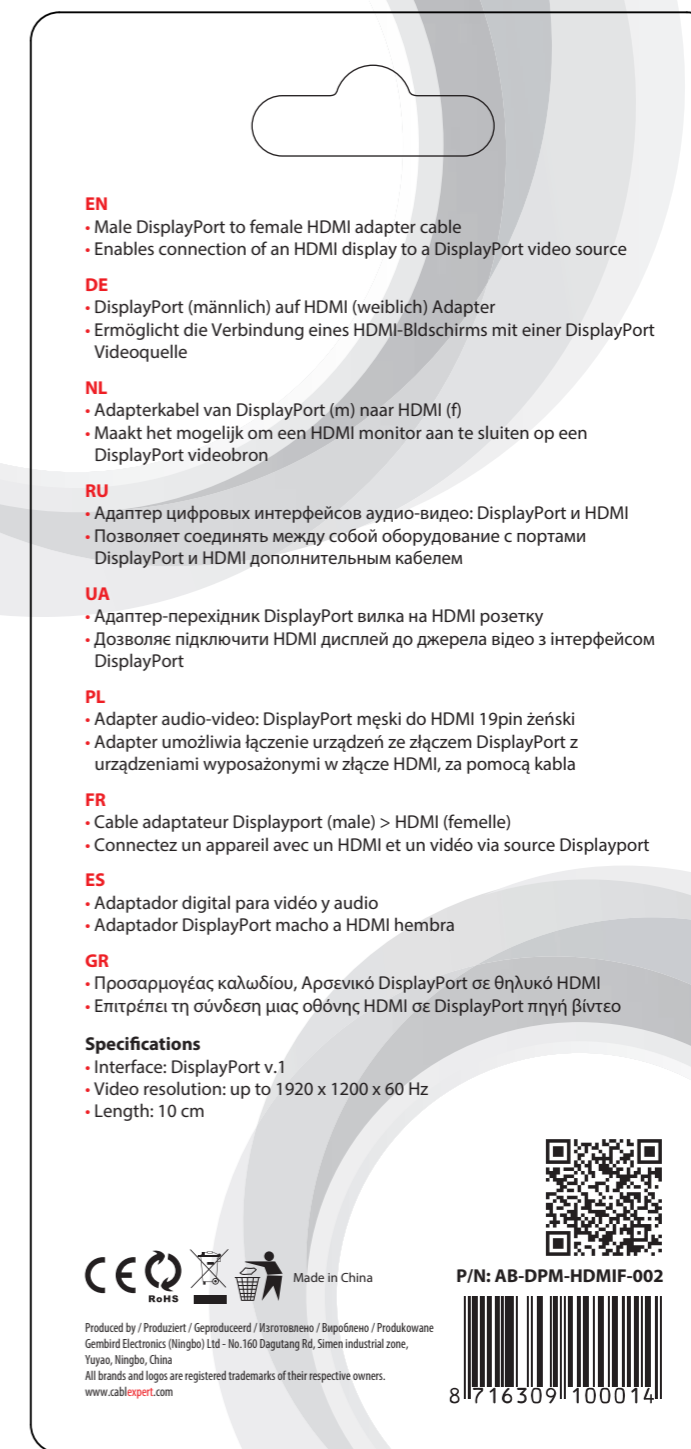

size: 90.5x190.5 mm
Don't print the dotted line on front please.

EN

- Male DisplayPort to female HDMI adapter cable
- Enables connection of an HDMI display to a DisplayPort video source

DE

- DisplayPort (männlich) auf HDMI (weiblich) Adapter
- Ermöglicht die Verbindung eines HDMI-Bildschirms mit einer DisplayPort Videoquelle

NL

- Adapterkabel van DisplayPort (m) naar HDMI (f)
- Maakt het mogelijk om een HDMI monitor aan te sluiten op een DisplayPort videobron

RU

- Адаптер цифровых интерфейсов аудио-видео: DisplayPort и HDMI
- Позволяет соединять между собой оборудование с портами DisplayPort и HDMI дополнительным кабелем

UA

- Адаптер-перехідник DisplayPort вилка на HDMI розетку
- Дозволяє підключити HDMI дисплей до джерела відео з інтерфейсом DisplayPort

PL

- Adapter audio-video: DisplayPort męski do HDMI 19pin żeński
- Adapter umożliwia łączenie urządzeń ze złączem DisplayPort z urządzeniami wyposażonymi w złącze HDMI, za pomocą kabla

FR

- Cable adaptateur Displayport (male) > HDMI (femelle)
- Connectez un appareil avec un HDMI et un vidéo via source Displayport

ES

- Adaptador digital para vídeo y audio
- Adaptador DisplayPort macho a HDMI hembra

GR

- Προσαρμογέας καλωδίου, Αρσενικό DisplayPort σε θηλυκό HDMI
- Επιτρέπει τη σύνδεση μιας οθόνης HDMI σε DisplayPort πηγή βίντεο

Specifications

- Interface: DisplayPort v.1
- Video resolution: up to 1920 x 1200 x 60 Hz
- Length: 10 cm

P/N: AB-DPM-HDMIF-002