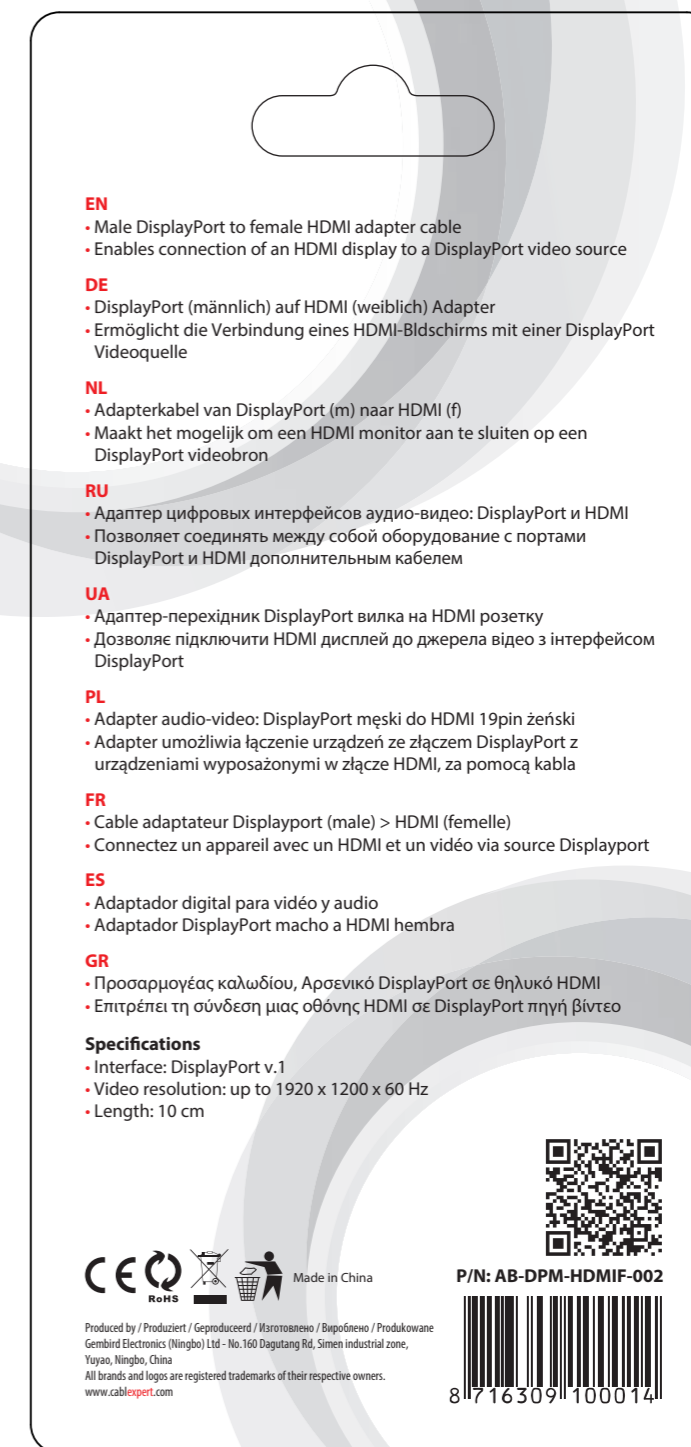

size: 90.5x190.5 mm
Don't print the dotted line on front please.

EN

- Male DisplayPort to female HDMI adapter cable
- Enables connection of an HDMI display to a DisplayPort video source

DE

- DisplayPort (männlich) auf HDMI (weiblich) Adapter
- Ermöglicht die Verbindung eines HDMI-Bildschirms mit einer DisplayPort Videoquelle

NL

- Adapterkabel van DisplayPort (m) naar HDMI (f)
- Maakt het mogelijk om een HDMI monitor aan te sluiten op een DisplayPort videobron

RU

- Адаптер цифровых интерфейсов аудио-видео: DisplayPort и HDMI
- Позволяет соединять между собой оборудование с портами DisplayPort и HDMI дополнительным кабелем

UA

- Адаптер-перехідник DisplayPort вилка на HDMI розетку
- Дозволяє підключити HDMI дисплей до джерела відео з інтерфейсом DisplayPort

PL

- Adapter audio-video: DisplayPort męski do HDMI 19pin żeński
- Adapter umożliwia łączenie urządzeń ze złączem DisplayPort z urządzeniami wyposażonymi w złącze HDMI, za pomocą kabla

FR

- Cable adaptateur Displayport (male) > HDMI (femelle)
- Connectez un appareil avec un HDMI et un vidéo via source Displayport

ES

- Adaptador digital para vídeo y audio
- Adaptador DisplayPort macho a HDMI hembra

GR

- Προσαρμογέας καλωδίου, Αρσενικό DisplayPort σε θηλυκό HDMI
- Επιτρέπει τη σύνδεση μιας οθόνης HDMI σε DisplayPort πηγή βίντεο

Specifications

- Interface: DisplayPort v.1
- Video resolution: up to 1920 x 1200 x 60 Hz
- Length: 10 cm

P/N: AB-DPM-HDMIF-002