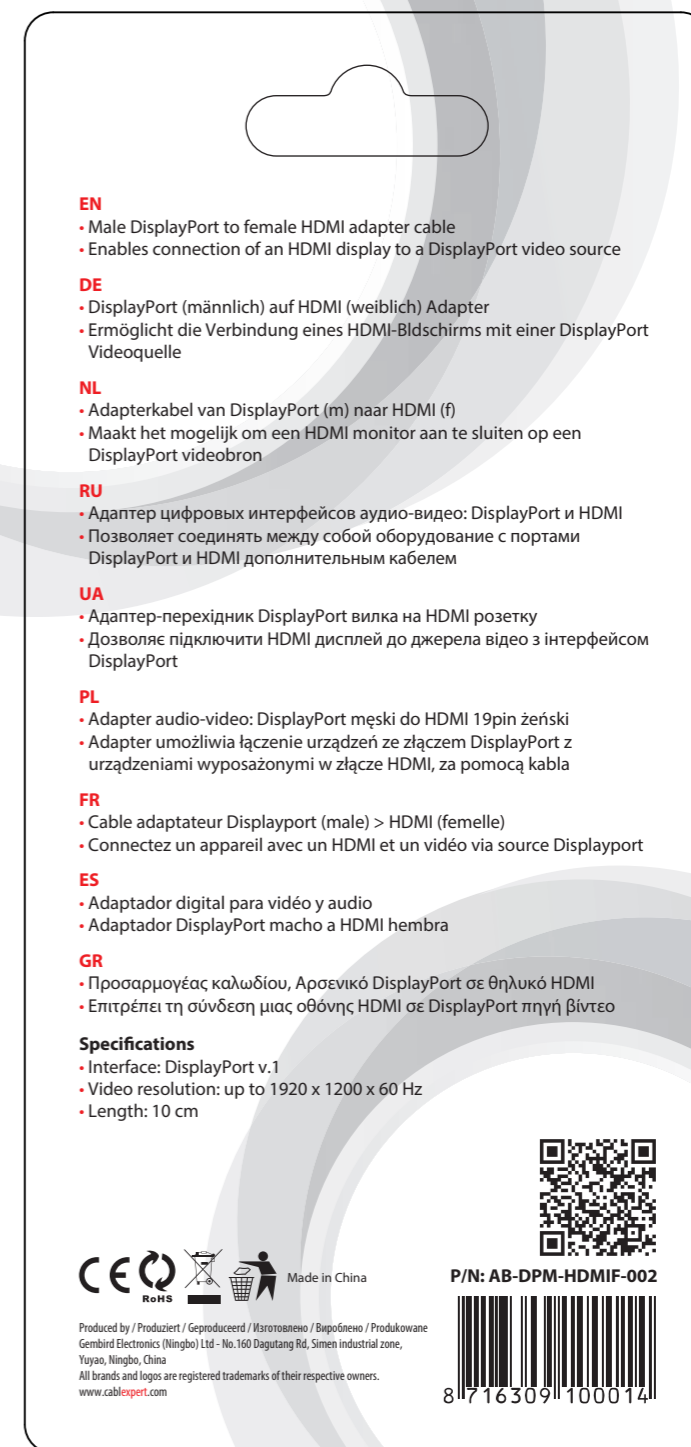

size: 90.5x190.5 mm
Don't print the dotted line on front please.

EN

- Male DisplayPort to female HDMI adapter cable
- Enables connection of an HDMI display to a DisplayPort video source

DE

- DisplayPort (männlich) auf HDMI (weiblich) Adapter
- Ermöglicht die Verbindung eines HDMI-Bildschirms mit einer DisplayPort Videoquelle

NL

- Adapterkabel van DisplayPort (m) naar HDMI (f)
- Maakt het mogelijk om een HDMI monitor aan te sluiten op een DisplayPort videobron

RU

- Адаптер цифровых интерфейсов аудио-видео: DisplayPort и HDMI
- Позволяет соединять между собой оборудование с портами DisplayPort и HDMI дополнительным кабелем

UA

- Адаптер-перехідник DisplayPort вилка на HDMI розетку
- Дозволяє підключити HDMI дисплей до джерела відео з інтерфейсом DisplayPort

PL

- Adapter audio-video: DisplayPort męski do HDMI 19pin żeński
- Adapter umożliwia łączenie urządzeń ze złączem DisplayPort z urządzeniami wyposażonymi w złącze HDMI, za pomocą kabla

FR

- Cable adaptateur Displayport (male) > HDMI (femelle)
- Connectez un appareil avec un HDMI et un vidéo via source Displayport

ES

- Adaptador digital para vídeo y audio
- Adaptador DisplayPort macho a HDMI hembra

GR

- Προσαρμογέας καλωδίου, Αρσενικό DisplayPort σε θηλυκό HDMI
- Επιτρέπει τη σύνδεση μιας οθόνης HDMI σε DisplayPort πηγή βίντεο

Specifications

- Interface: DisplayPort v.1
- Video resolution: up to 1920 x 1200 x 60 Hz
- Length: 10 cm

P/N: AB-DPM-HDMIF-002