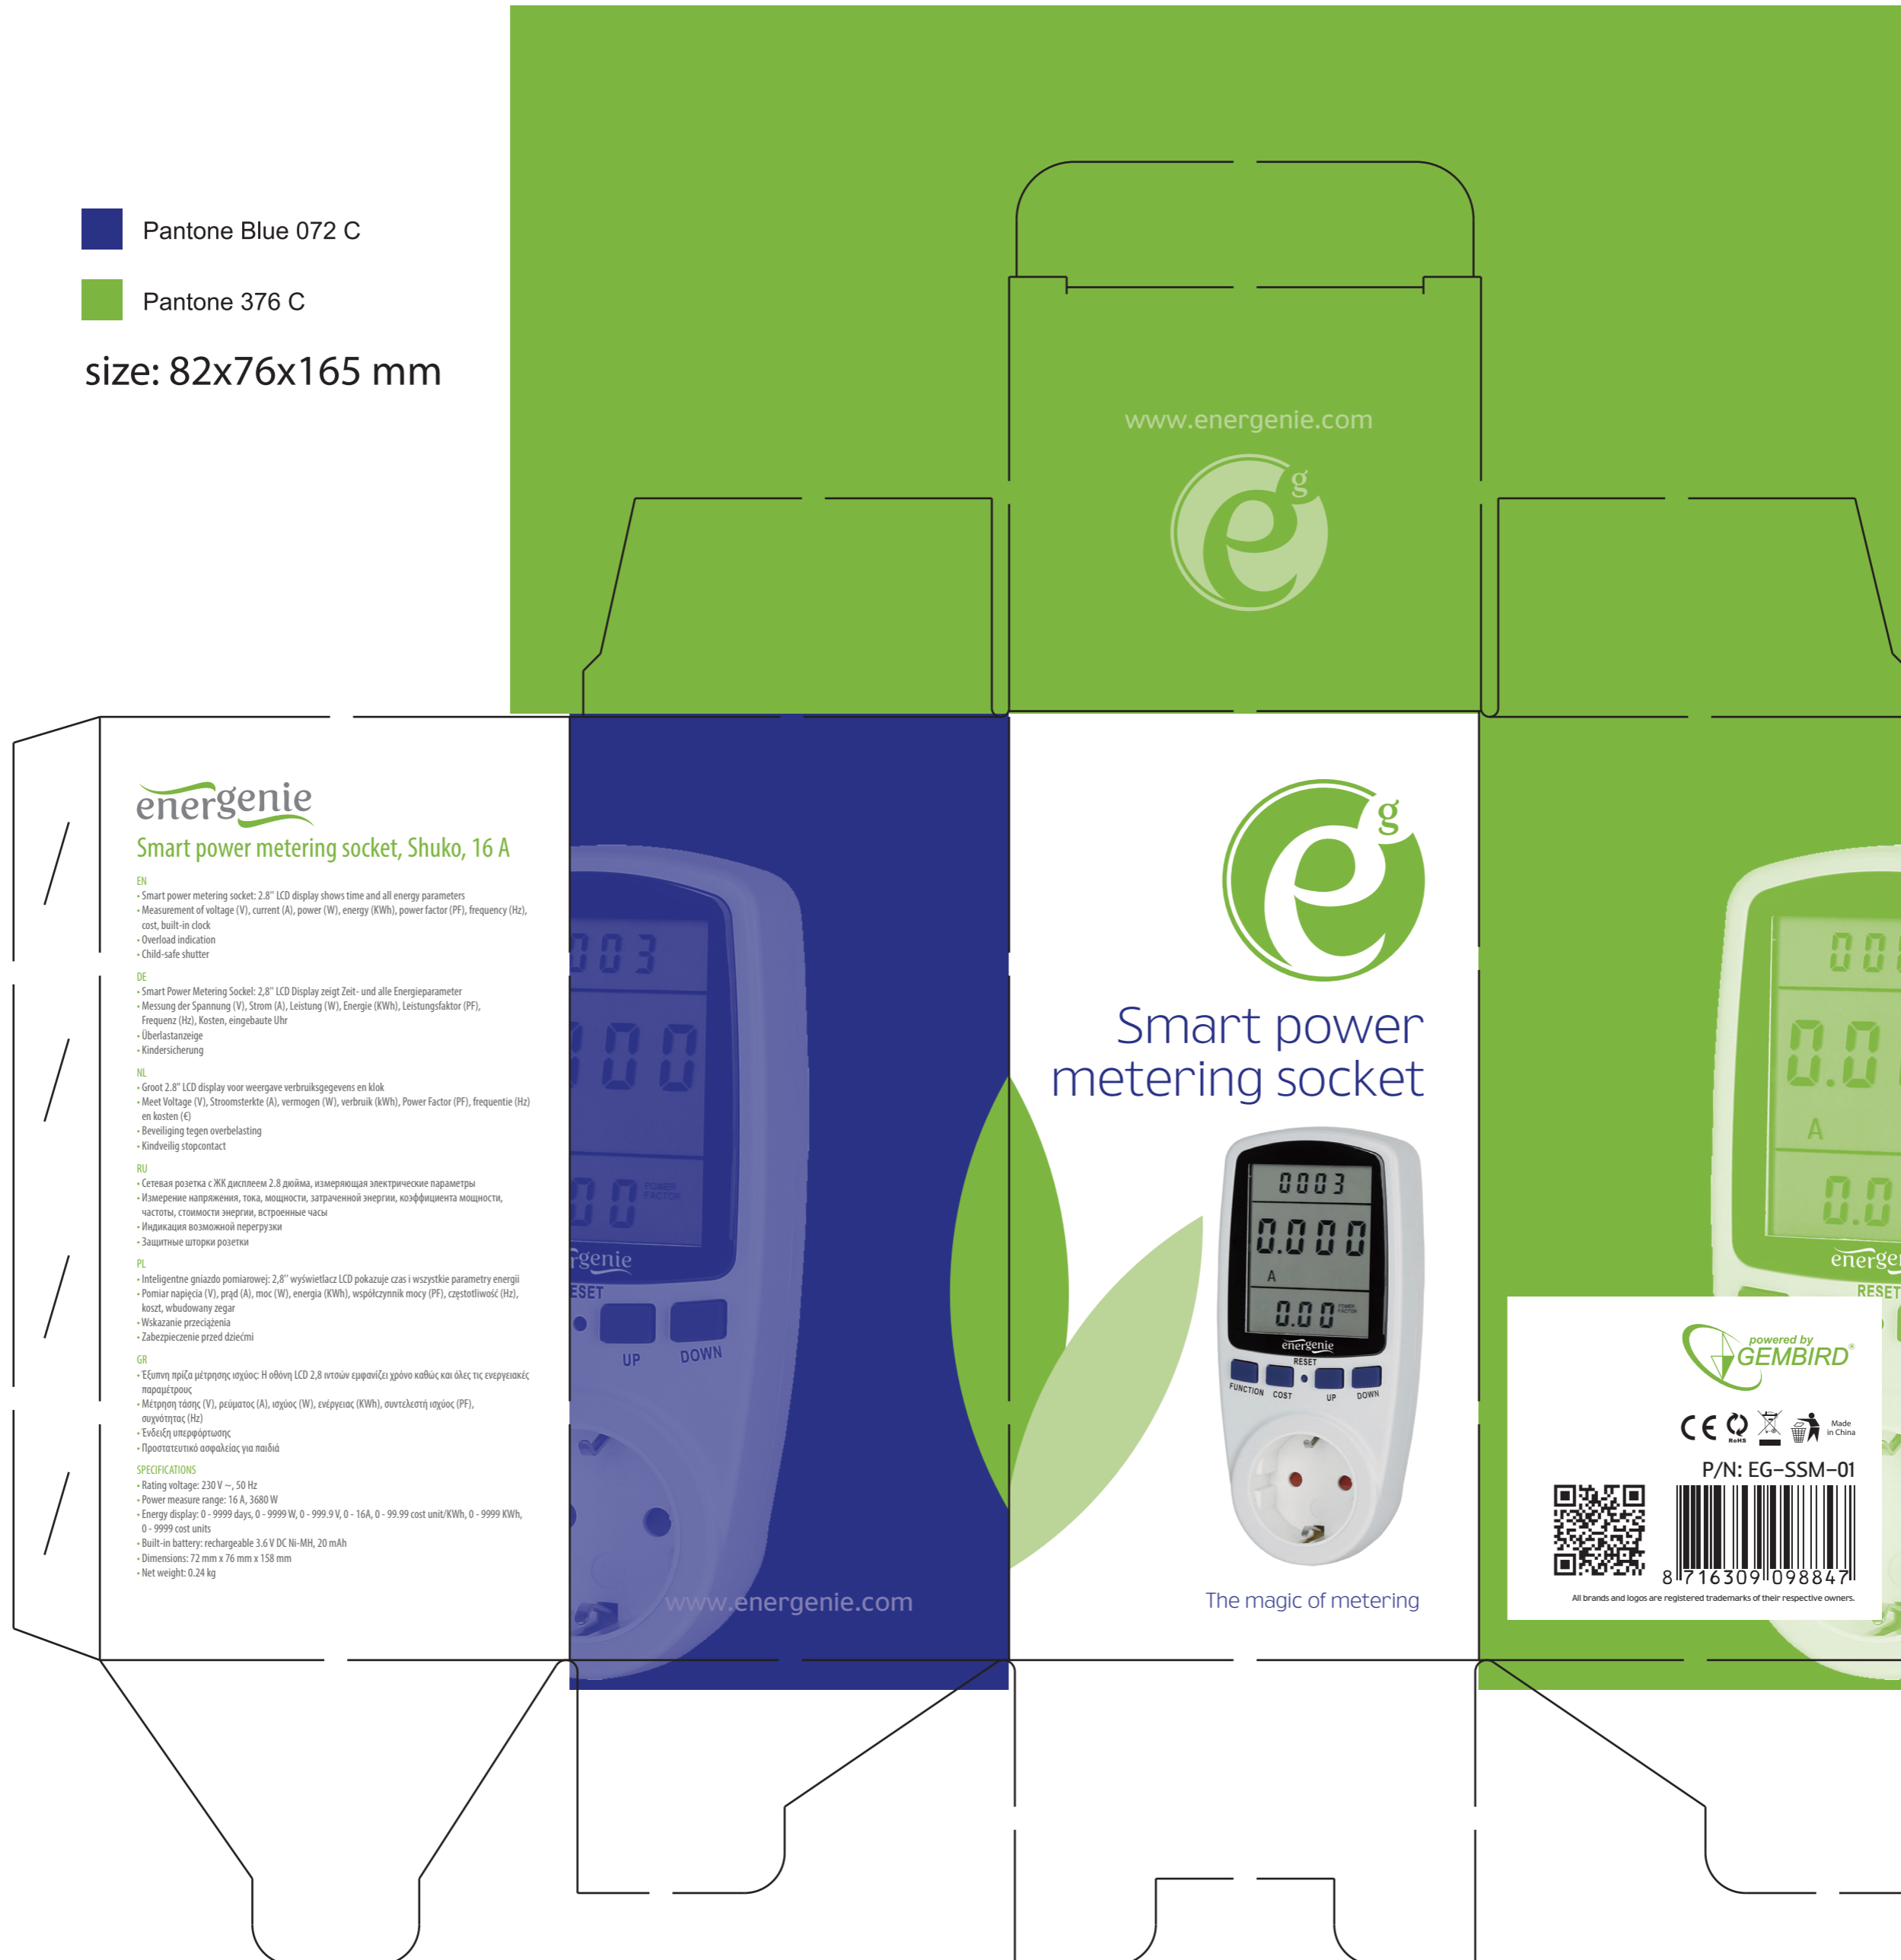

Pantone Blue 072 C

Pantone 376 C

size: 82x76x165 mm

energenie

Smart power metering socket, Shuko, 16 A

EN

- Smart power metering socket: 2.8" LCD display shows time and all energy parameters
- Measurement of voltage (V), current (A), power (W), energy (KWh), power factor (PF), frequency (Hz), cost, built-in clock
- Overload indication
- Child-safe shutter

DE

- Smart Power Metering Socket: 2.8" LCD Display zeigt Zeit- und alle Energieparameter
- Messung der Spannung (V), Strom (A), Leistung (W), Energie (KWh), Leistungsfaktor (PF), Frequenz (Hz), Kosten, eingebaute Uhr
- Überlastanzeige
- Kindersicherung

NL

- Groot 2.8" LCD display voor weergave verbruiksgegevens en klok
- Meet Voltage (V), Stroomsterkte (A), vermogen (W), verbruik (KWh), Power Factor (PF), frequentie (Hz) en kosten (€)
- Beveiliging tegen overbelasting
- Kindveilig stopcontact

RU

- Сетевая розетка с ЖК дисплеем 2.8 дюйма, измеряющая электрические параметры
- Измерение напряжения, тока, мощности, затраченной энергии, коэффициента мощности, частоты, стоимости энергии, встроенные часы
- Индикация возможной перегрузки
- Защитные шторки розетки

PL

- Inteligentne gniazdo pomiarowe: 2.8" wyświetlacz LCD pokazuje czas i wszystkie parametry energii
- Pomiar napięcia (V), prądu (A), mocy (W), energii (KWh), współczynnik mocy (PF), częstotliwość (Hz), koszt, wbudowany zegar
- Wskazanie przeciążenia
- Zabezpieczenie przed dziećmi

GR

- Έξυπνη πρίζα μέτρησης ισχύος: Η οθόνη LCD 2.8 ιντσών εμφανίζει χρόνο καθώς και όλες τις ενεργειακές παραμέτρους
- Μέτρηση τάσης (V), ρεύματος (A), ισχύος (W), ενέργειας (KWh), συντελεστή ισχύος (PF), συχνότητας (Hz)
- Ένδειξη υπερφόρτωσης
- Προστατευτικό ασφαλείας για παιδιά

SPECIFICATIONS

- Rating voltage: 230 V ~, 50 Hz
- Power measure range: 16 A, 3680 W
- Energy display: 0 - 9999 days, 0 - 9999 W, 0 - 999.9 V, 0 - 16A, 0 - 99.99 cost unit/KWh, 0 - 9999 KWh, 0 - 9999 cost units
- Built-in battery: rechargeable 3.6 V DC Ni-MH, 20 mAh
- Dimensions: 72 mm x 76 mm x 158 mm
- Net weight: 0.24 kg

www.energenie.com

Smart power metering socket