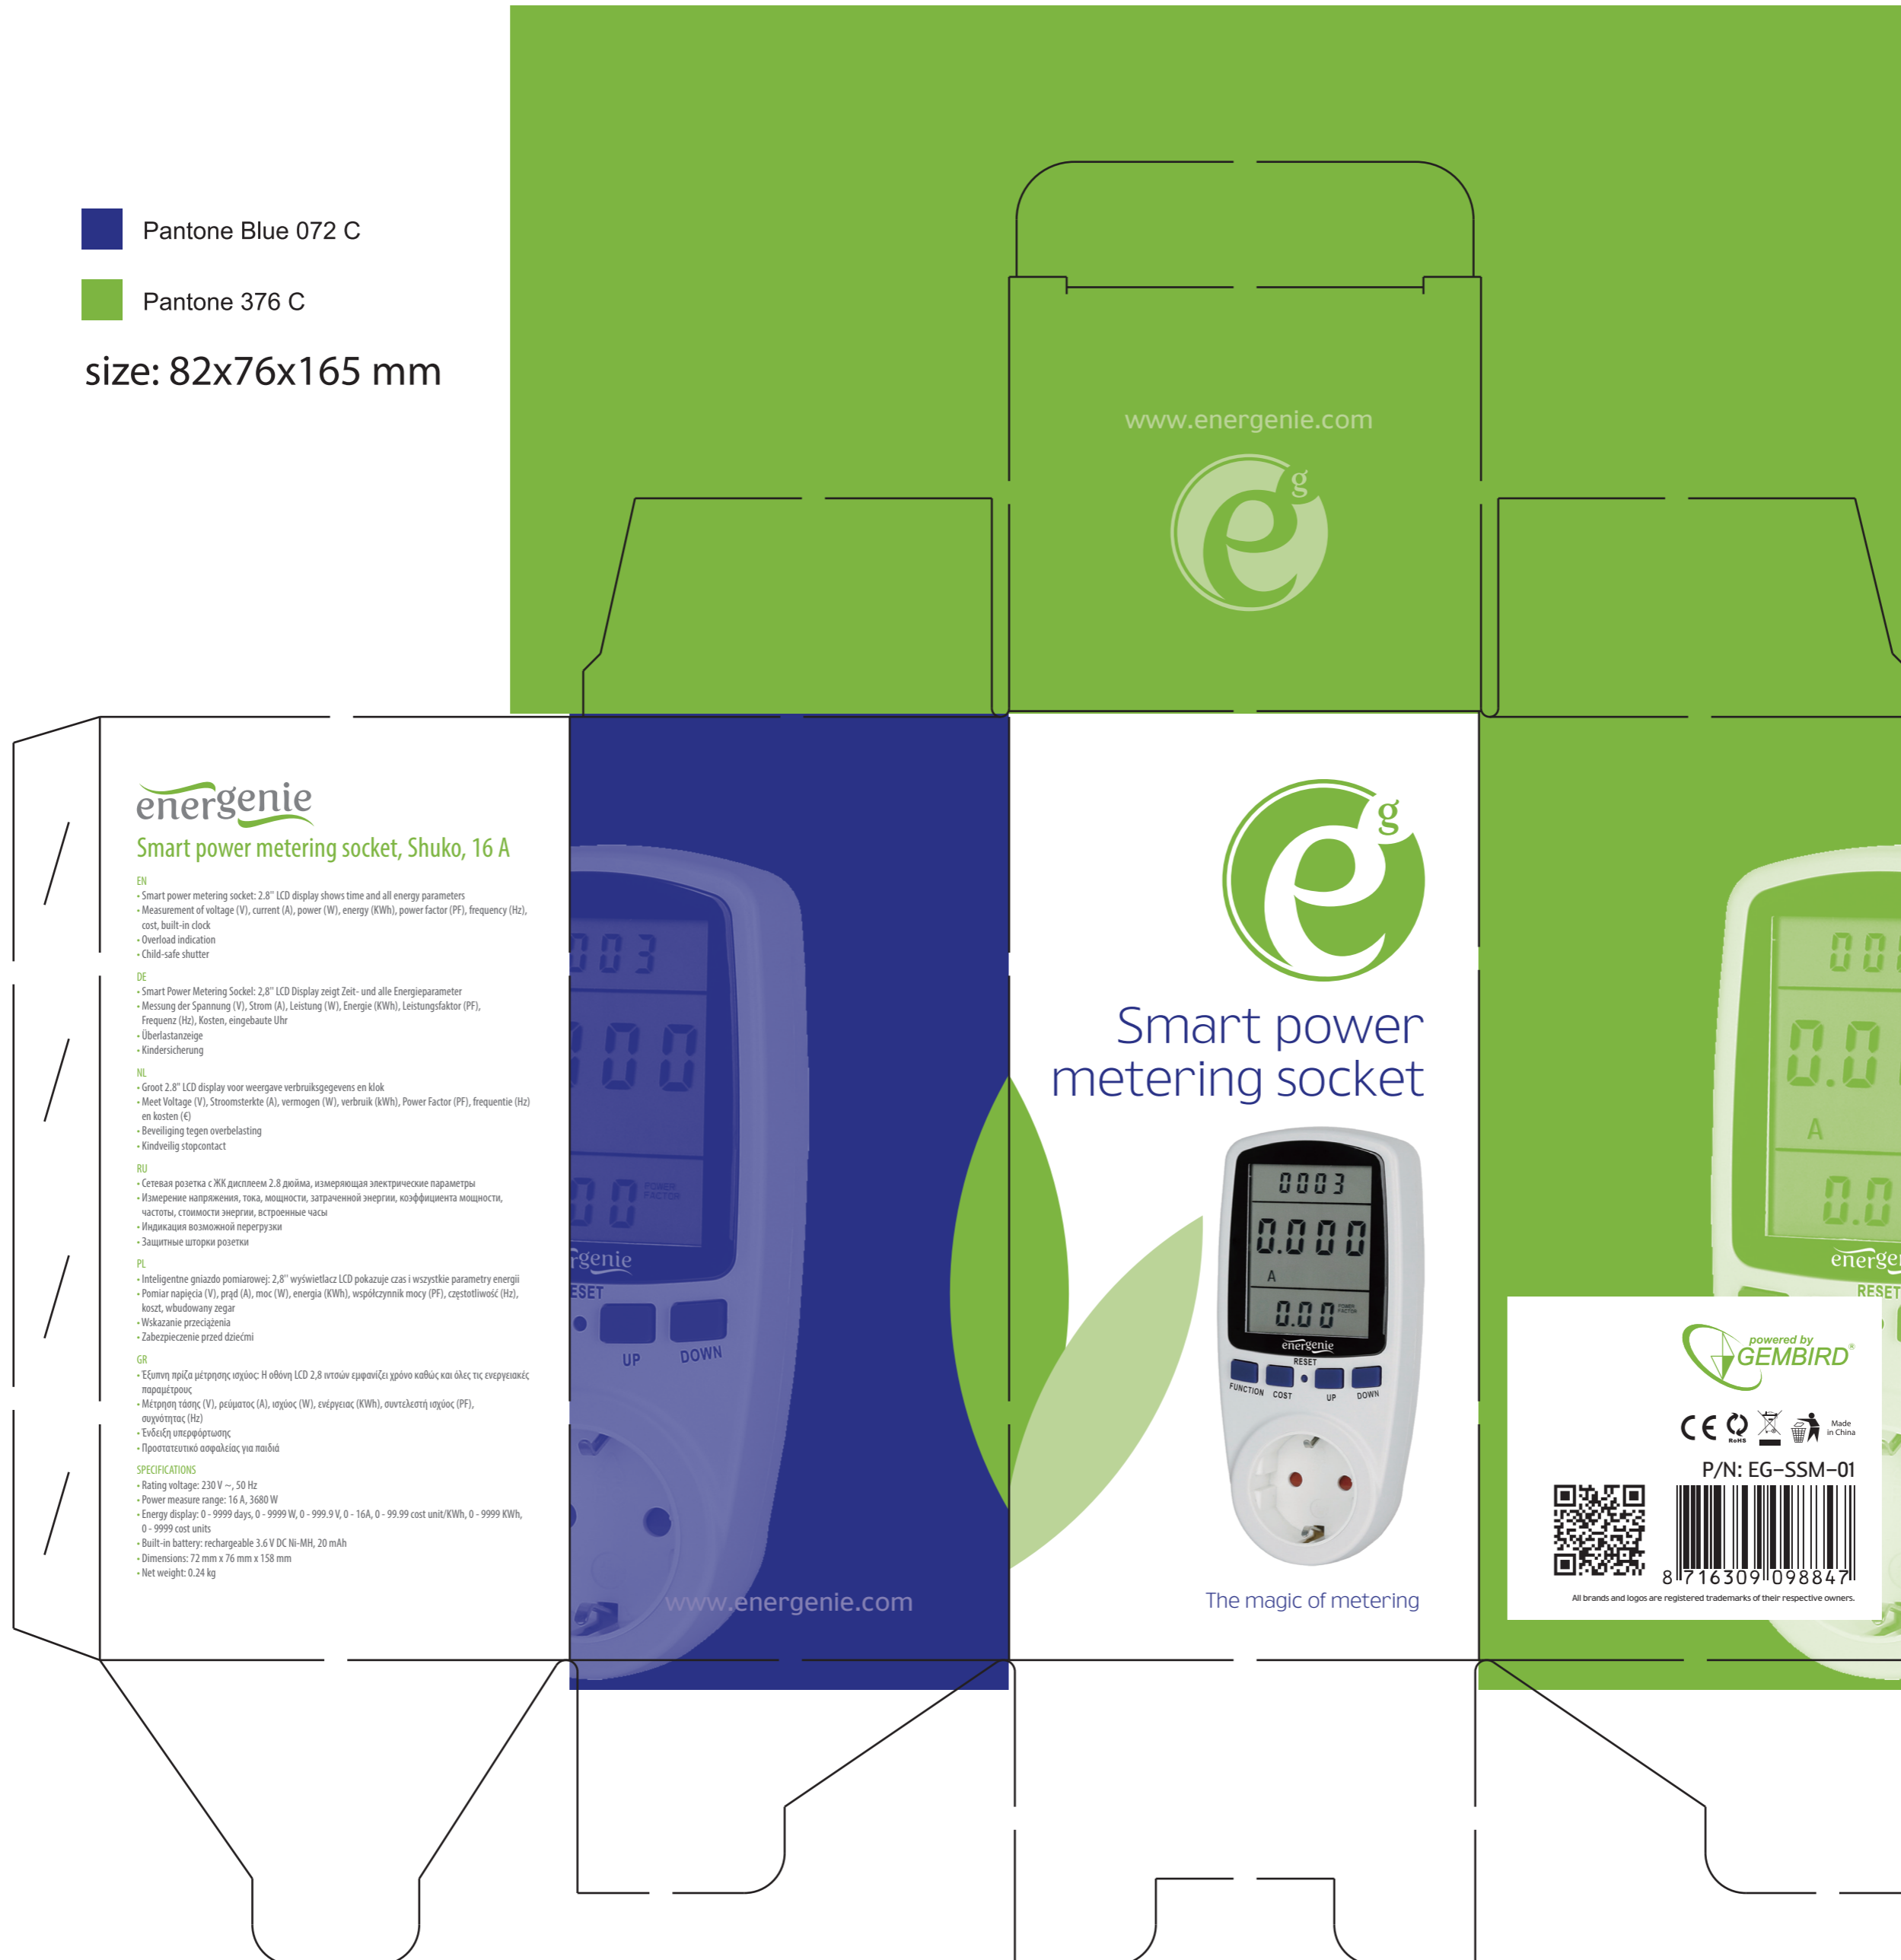

Pantone Blue 072 C

Pantone 376 C

size: 82x76x165 mm

energenie

Smart power metering socket, Shuko, 16 A

EN

- Smart power metering socket: 2.8" LCD display shows time and all energy parameters
- Measurement of voltage (V), current (A), power (W), energy (KWh), power factor (PF), frequency (Hz), cost, built-in clock
- Overload indication
- Child-safe shutter

DE

- Smart Power Metering Socket: 2.8" LCD Display zeigt Zeit- und alle Energieparameter
- Messung der Spannung (V), Strom (A), Leistung (W), Energie (KWh), Leistungsfaktor (PF), Frequenz (Hz), Kosten, eingebaute Uhr
- Überlastanzeige
- Kindersicherung

NL

- Groot 2.8" LCD display voor weergave verbruiksgegevens en klok
- Meet Voltage (V), Stroomsterkte (A), vermogen (W), verbruik (KWh), Power Factor (PF), frequentie (Hz) en kosten (€)
- Beveiliging tegen overbelasting
- Kindveilig stopcontact

RU

- Сетевая розетка с ЖК дисплеем 2.8 дюйма, измеряющая электрические параметры
- Измерение напряжения, тока, мощности, затраченной энергии, коэффициента мощности, частоты, стоимости энергии, встроенные часы
- Индикация возможной перегрузки
- Защитные шторки розетки

PL

- Inteligentne gniazdo pomiarowe: 2.8" wyświetlacz LCD pokazuje czas i wszystkie parametry energii
- Pomiar napięcia (V), prądu (A), mocy (W), energii (KWh), współczynnik mocy (PF), częstotliwość (Hz), koszt, wbudowany zegar
- Wskazanie przeciążenia
- Zabezpieczenie przed dziećmi

GR

- Έξυπνη πρίζα μέτρησης ισχύος: Η οθόνη LCD 2.8 ιντσών εμφανίζει χρόνο καθώς και όλες τις ενεργειακές παραμέτρους
- Μέτρηση τάσης (V), ρεύματος (A), ισχύος (W), ενέργειας (KWh), συντελεστή ισχύος (PF), συχνότητας (Hz)
- Ένδειξη υπερφόρτωσης
- Προστατευτικό ασφαλείας για παιδιά

SPECIFICATIONS

- Rating voltage: 230 V ~, 50 Hz
- Power measure range: 16 A, 3680 W
- Energy display: 0 - 9999 days, 0 - 9999 W, 0 - 999.9 V, 0 - 16A, 0 - 99.99 cost unit/KWh, 0 - 9999 KWh, 0 - 9999 cost units
- Built-in battery: rechargeable 3.6 V DC Ni-MH, 20 mAh
- Dimensions: 72 mm x 76 mm x 158 mm
- Net weight: 0.24 kg

www.energenie.com

www.energenie.com

Smart power metering socket