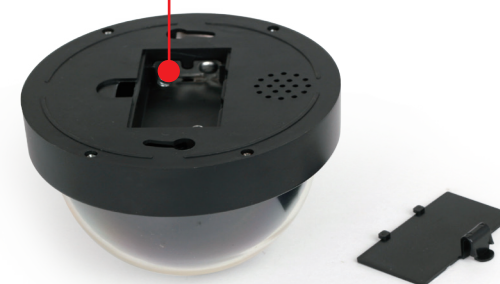

Professional realistic design

Built-in flashing light

Easy to install

Shaping the perfection
GEMBIRD
Gembird Europe B.V.
www.gembird.eu

CAM-DS-01