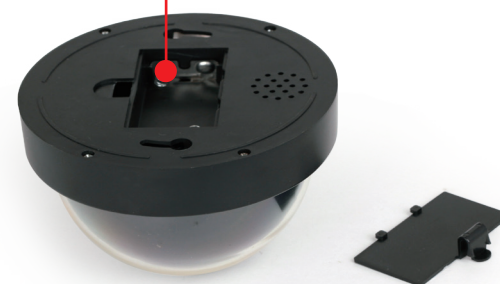

DE EIGENSCHAFTEN

- Überwachungskamera-Dummy
- Rote Betriebs-LED für ein realistisches Erscheinungsbild
- Kann sowohl an der Wand als auch an der Decke angebracht werden

NL KENMERKEN

- Dummy dome-camera
- Knipperend rood lampje voor realistische uitstraling
- Kan zowel aan de muur als aan het plafond bevestigd worden

RU ХАРАКТЕРИСТИКИ

- Муляж охранной камеры
- Красная светодиодная вспышка для реалистичного внешнего вида
- Монтируется на потолок или на стену

UA ХАРАКТЕРИСТИКИ

- Фіктивна купольна охрonna камера
- Червоне мигаюче світло для більш реалістичного вигляду
- Може монтуватися на стелі або стіні

PL ZALETY

- Atrapa kamery kopułkowej
- Czerwone światło migające zapewniające realistyczny wygląd
- Może być montowana na suficie lub na ścianie

FR CARACTÉRISTIQUES

- Caméra 100% Factice
- Et très réaliste
- Installable sur un mur ou plafond

GR ΧΑΡΑΚΤΗΡΙΣΤΙΚΑ

- Εικονική κάμερα ασφαλείας με θόλο
- Κόκκινο φως που αναβοβλίνει για ρεαλιστική εμφάνιση
- Μπορεί να τοποθετηθεί τόσο στην οροφή όσο και στον τοίχο

ES CARACTERÍSTICAS

- Cámara dome de seguridad icticia
- Luz intermitente roja para un aspecto realista
- Se puede montar en el techo o en la pared

SPECIFICATIONS

- Material: ABS plastic
- Power supply: 2 pcs x AA batteries (not included)
- Dimensions: diameter 116 mm x 70 mm
- Net weight: 0.11 kg

Battery cabin