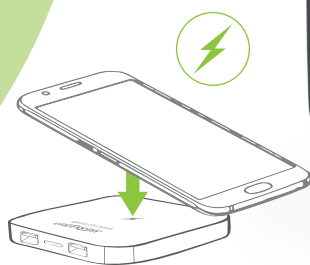

Wireless Qi charger