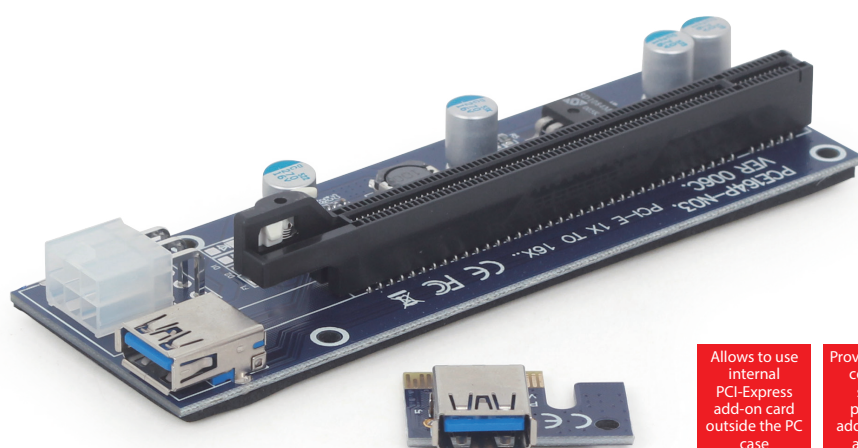

PCI-Express riser add-on card

Allows to use internal PCI-Express add-on card outside the PC case

Provides better cooling if several powerful add-on cards are used

8 716309 098427

RC-PCIEX-02

Shaping the perfection

Gembird Europe B.V.
www.gembird.eu

PACKAGE CONTENTS

- Riser card
- USB 3.0 cable, 60 cm
- SATA to 6-pin power cable, 18 cm
- PCI-E x1 to USB adapter card

SPECIFICATIONS

- Compatible with x1, x4, x8, x16 PCI-E slot of the motherboard
- Dimensions: 127 mm x 42 mm x 10 mm
- Net weight: 90 g (whole kit)

GR ΧΑΡΑΚΤΗΡΙΣΤΙΚΑ

- Ενέκταση κάρτας PCI-Express: επέκταση διεύρυνσης
- Υποστήριξη κάρτας PCI-Express x1 έως x16
- Φίλτρο τάσης υψηλής ποιότητας για σταθερό τροφοδοσία
- Με κλιπ για να στερεωθεί κι άλλες κάρτες

ES CARACTERÍSTICAS

- PCI-Express riser card: extensión de interfaz
- Soporta tarjetas x1 hasta x16 PCI-Express add-on
- Condensadores de alta calidad para el filtrado estable de la fuente de alimentación
- Clip lateral para sujetar otras tarjetas

FR CARACTÉRISTIQUES

- Carte extension PCI-Express
- Support 1 à 16 cartes PCI-Express
- Filtrage haute qualité pour + de stabilité
- Attache facile

PL ZALETY

- Karta PCI-Express: rozszerzenie interfejsu
- Obsługuje karty add-on PCI-Express x1 do x16
- Wysokiej jakości kondensatory do stabilnego filtrowania zasilania
- Uchwyt boczny do mocowania innych kart

UA ХАРАКТЕРИСТИКИ

- Плата PCI Express: поширення інтерфейсу
- Підтримка x1 до x16 PCI-Express додаткових карт
- Високоякісні конденсатори для стабільного живлення
- Бокова клипса для закріплення інших плат

RU ХАРАКТЕРИСТИКИ

- Плата расширения PCI-Express
- Поддерживает карты PCI-Express типов x1 до x16
- Высококачественные фильтрующие конденсаторы для стабильности питания
- Застежка для крепления других карт

NL KENMERKEN

- PCI-Express riser card: interface verlenigadaper
- Ondersteunt x1 t/m x16 PCI-Express add-on kaarten
- Hoge kwaliteit condensatoren voor stabiele power supply filtering
- Met clip voor vastzetten van andere kaarten

DE EIGENSCHAFTEN

- PCI-Express Erweiterungskarte: Erweiterung des Interfaces
- Unterstützt x1 bis x16 PCI-Express Erweiterungskarten
- Hochwertige Kondensatoren für eine sichere Energieversorgung
- Clip zur Befestigung anderer Karten

EN FEATURES

- PCI-Express riser card: interface extension
- Supports x1 up to x16 PCI-Express add-on cards
- High quality capacitors for the stable power supply filtering
- Side clip to fasten other cards

160x30x145 mm

Pantone cool gray 8C

C:0 M:100 Y:100 K:0

100% black