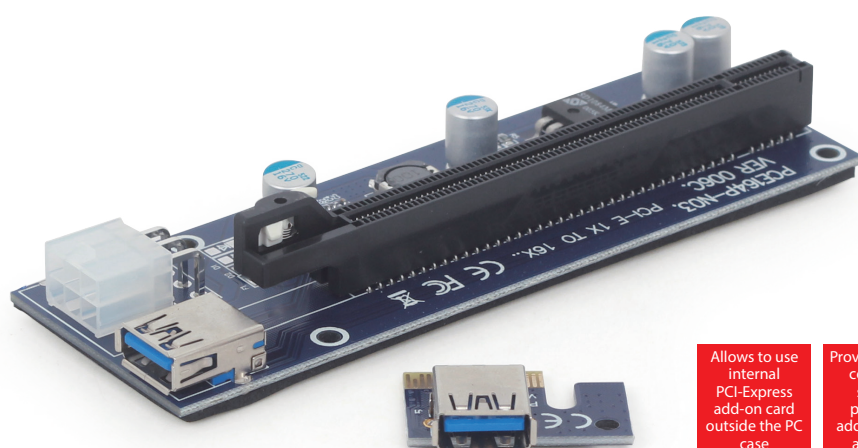

PCI-Express riser add-on card

Allows to use internal PCI-Express add-on card outside the PC case

Provides better cooling if several powerful add-on cards are used

8 7 16309 098427

RC-PCIEX-02

Shaping the perfection

Gembird Europe B.V.
www.gembird.eu

PACKAGE CONTENTS

- PCI-E x1 to USB adapter card
- SATA to 6-pin power cable, 18 cm
- USB 3.0 cable, 60 cm
- Riser card

• Net weight: 90 g (whole kit)

SPECIFICATIONS

- Compatible with x1, x4, x8, x16 PCI-E slot of the motherboard
- Dimensions: 127 mm x 42 mm x 10 mm

GR ΧΑΡΑΚΤΗΡΙΣΤΙΚΑ

- Ενέκταση κάρτας PCI-Express: επέκταση διεύρυνσης
- Υποστήριξη κάρτας PCI-Express x1 έως x16
- Φίλτρο τάσης υψηλής ποιότητας για σταθερό τροφοδοσία
- Με κλιπ για να στερεωθεί κι άλλες κάρτες

ES CARACTERÍSTICAS

- PCI-Express riser card: extensión de interfaz
- Soporta tarjetas x1 hasta x16 PCI-Express add-on
- Condensadores de alta calidad para el filtrado estable de la fuente de alimentación
- Clip lateral para sujetar otras tarjetas

FR CARACTÉRISTIQUES

- Carte extension PCI-Express
- Support 1 à 16 cartes PCI-Express
- Filtrage haute qualité pour + de stabilité
- Attache facile

PL ZALETY

- Karta PCI-Express: rozszerzenie interfejsu
- Obsługuje karty add-on PCI-Express x1 do x16
- Wysokiej jakości kondensatory do stabilnego filtrowania zasilania
- Uchwyt boczny do mocowania innych kart

UA ХАРАКТЕРИСТИКИ

- Плата PCI Express: поширення інтерфейсу
- Підтримка x1 до x16 PCI-Express додкових карт
- Високоякісні конденсатори для стабільного живлення
- Бокова клипса для закріплення інших плат

RU ХАРАКТЕРИСТИКИ

- Карта расширения PCI-Express
- Поддерживает карты PCI-Express типов x1 до x16
- Высококачественные фильтрующие конденсаторы для стабильности питания
- Застежка для крепления других карт

NL KENMERKEN

- PCI-Express riser card: interface verlenigadaper
- Ondersteunt x1 t/m x16 PCI-Express add-on kaarten
- Hoge kwaliteit condensatoren voor stabiele power supply filtering
- Met clip voor vastzetten van andere kaarten

DE EIGENSCHAFTEN

- PCI-Express Erweiterungskarte: Erweiterung des Interfaces
- Unterstützt x1 bis x16 PCI-Express Erweiterungskarten
- Hochwertige Kondensatoren für eine sichere Energieversorgung
- Clip zur Befestigung anderer Karten

EN FEATURES

- PCI-Express riser card: interface extension
- Supports x1 up to x16 PCI-Express add-on cards
- High quality capacitors for the stable power supply filtering
- Side clip to fasten other cards

160x30x145 mm

Pantone cool gray 8C

C:0 M:100 Y:100 K:0

100% black