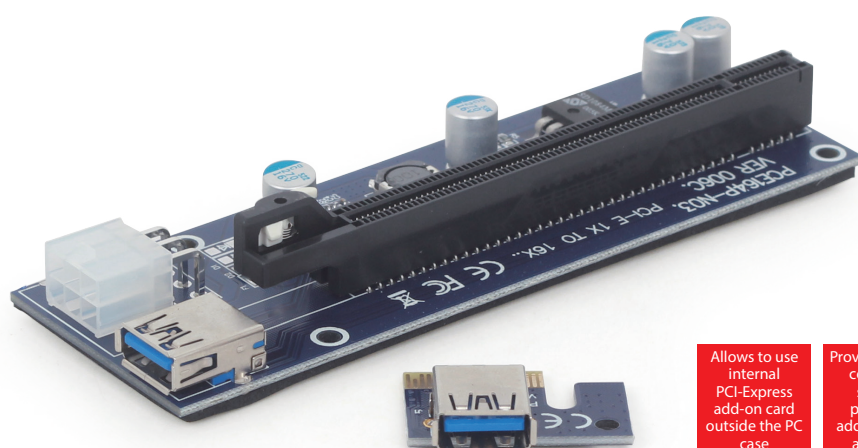

PCI-Express riser add-on card

Allows to use internal PCI-Express add-on card outside the PC case

Provides better cooling if several powerful add-on cards are used

8 7 16309 098427

RC-PCIEX-02

Shaping the perfection

Gembird Europe B.V.
www.gembird.eu

PACKAGE CONTENTS

- PCI-E x1 to USB adapter card
- SATA to 6-pin power cable, 18 cm
- USB 3.0 cable, 60 cm
- Riser card

SPECIFICATIONS

- Compatible with x1, x4, x8, x16 PCI-E slot of the motherboard
- Dimensions: 127 mm x 42 mm x 10 mm
- Net weight: 90 g (whole kit)

GR ΧΑΡΑΚΤΗΡΙΣΤΙΚΑ

- Έπιπέδισιν κάρτας PCI-Express: επέκτασιν διεσάφης
- Υποστήριξη κάρτας add-on PCI-Express x1 έως x16
- Φιλτράρισιν υψηλής ποιότητας για στέθερο τροφοδοσία
- Με κλίπ για να στερεώσετε κι άλλες κάρτες

ES CARACTERÍSTICAS

- PCI-Express riser card: extensión de interfaz
- Soporta tarjetas x1 hasta x16 PCI-Express add-on
- Condensadores de alta calidad para el filtrado estable de la fuente de alimentación
- Clip lateral para sujetar otras tarjetas

FR CARACTÉRISTIQUES

- Carte extension PCI-Express
- Support 1 à 16 cartes PCI-Express
- Filtrage haute qualité pour + de stabilité
- Attache facile

PL ZALETY

- Karta PCI-Express: rozszerzenie interfejsu
- Obsługuje karty add-on PCI-Express x1 do x16
- Wysokiej jakości kondensatory do stabilnego filtrowania zasilania
- Uchwyt boczny do mocowania innych kart

UA ХАРАКТЕРИСТИКИ

- Плата PCI Express: поширення інтерфейсу
- Підтримка x1 до x16 PCI-Express
- Додаткових карт
- Високоякісні конденсатори для стабільного живлення
- Бокова клипса для закріплення інших плат

RU ХАРАКТЕРИСТИКИ

- Карта расширения PCI-Express
- Поддерживает карты PCI-Express типов x1 до x16
- Высококачественные фильтрующие конденсаторы для стабильности питания
- Застежка для крепления других карт

NL KENMERKEN

- PCI-Express riser card: interface verlenigadaper
- Ondersteunt x1 t/m x16 PCI-Express add-on kaarten
- Hoge kwaliteit condensatoren voor stabiele power supply filtering
- Met clip voor vastzetten van andere kaarten

DE EIGENSCHAFTEN

- PCI-Express Erweiterungskarte: Erweiterung des Interfaces
- Unterstützt x1 bis x16 PCI-Express Erweiterungskarten
- Hochwertige Kondensatoren für eine sichere Energieversorgung
- Clip zur Befestigung anderer Karten

EN FEATURES

- PCI-Express riser card: interface extension
- Supports x1 up to x16 PCI-Express add-on cards
- High quality capacitors for the stable power supply filtering
- Side clip to fasten other cards

160x30x145 mm

Pantone cool gray 8C

C:0 M:100 Y:100 K:0

100% black