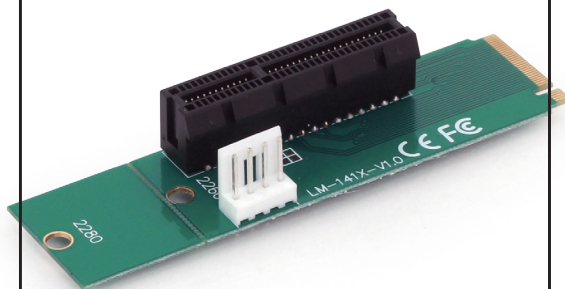

70x15x145 mm

Pantone cool gray 8C

C:0 M:100 Y:100 K:0

100% black

PCI-Express to M.2 adapter add-on card

Allows to use
internal
PCI-Express
add-on card in
M.2 slot

PCI card

- EN**
 - PCI-Express to M.2 add-on card: interface adapter
 - Supports x1 up to x4 PCI-Express add-on cards
- DE**
 - PCI-Express M.2 Erweiterungskarte: Erweiterung des Interfaces
 - Unterstützt x1 bis x4 PCI-Express Erweiterungskarten
- NL**
 - PCI-Express naar M.2 adapterkaart: interface adapter
 - Ondersteunt x1 t/m x4 PCI-Express add-on kaarten
- RU**
 - PCI-Express M.2 карта: конвертор внутреннего интерфейса
 - Поддерживает карты PCI-Express типов x1 до x4
- UA**
 - Адаптер PCI Express - M.2
 - Підтримка x1 до x4 PCI-Express додаткових карт
- PL**
 - Karta PCI-Express do karty add-on M.2: adapter interfejsu
 - Obsługuje x1 do x4 karty add-on PCI-Express
- FR**
 - Carte extension PCI-Express vers M.2
 - Support 1 à 4 cartes type PCI-Express
- ES**
 - PCI-Express a M.2 add-on tarjeta: adaptador de interfaz
 - Soporta x1 hasta tarjetas x4 PCI-Express add-on
- GR**
 - PCI-Express σε κάρτα M.2: προσαρμογέας διασύνδεσης
 - Υποστηρίζει 1 έως 4 κάρτες add-on PCI-Express

SPECIFICATIONS

- Compliant with PCI Express M.2 specification 1.0
- Compliant with PCI-E 3.0 specification, data transfer up to 4.0 GBps
- Supports any operating system: Windows, Linux etc.
- Socket 3 (M Key)
- Dimensions: 200 mm x 30 mm x 10 mm
- Net weight: 45 g (whole kit)

PACKAGE CONTENTS

- PCI-E x4 to M.2 (NGFF) B+M key adapter card
- MOLEX power cable, 30 cm
- Screw and screwdriver

P/N: RC-M.2-01

Gembird Europe B.V.
www.gembird.eu

8 716309 109815 1

All brands and logos are registered trademarks of their respective owners.