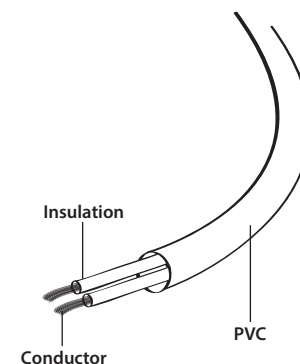

Transparent part

Cablexpert[®]
 www.cablexpert.com

Power cord (C7), angled connectors, 1 m

EN

- Power cord with right angled connectors
- Euro plug input and C7 output
- Molded plugs with integrated strain relief

DE

- Stromkabel mit Winkelsteckern
- Euro Input und C7 Output
- Stecker mit integrierter Zugentlastung

NL

- 2-aderig netsnoer met haakse steekers
- Euro-stekker (haaks) naar C7 (haaks)
- Gegoten steekers met geïntegreerde trekentlasting

RU

- Кабель питания с угловыми разъемами
- Евро-вилка и розетка C7
- Литые разъемы для долговечности при перегибах

UA

- Кабель живлення з кутовими роз'єми
- Євро-вилка і розетка C7
- Литі роз'єми для довговічності

PL

- Przewód zasilający z wtykiem kątowym C7
- Etyk euro i wyjściowy C7
- Zalewane wtyki z wbudowanym odciążeniem zapobiegającym uszkodzeniu żył

ES

- Cable de alimentación con conectores en ángulo recto
- Entrada de enchufe Euro y salida C7
- Tapones moldeados con alivio de tensión integrado