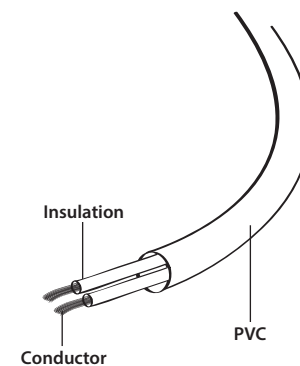

Transparent part

Cablexpert[®]
 www.cablexpert.com

Power cord (C7), angled connectors, 1 m

EN

- Power cord with right angled connectors
- Euro plug input and C7 output
- Molded plugs with integrated strain relief

DE

- Stromkabel mit Winkelsteckern
- Euro Input und C7 Output
- Stecker mit integrierter Zugentlastung

NL

- 2-aderig netsnoer met haakse steekers
- Euro-stekker (haaks) naar C7 (haaks)
- Gegoten steekers met geïntegreerde trekentlasting

RU

- Кабель питания с угловыми разъемами
- Евро-вилка и розетка C7
- Литые разъемы для долговечности при перегибах

UA

- Кабель живлення з кутовими роз'єми
- Євро-вилка і розетка C7
- Литі роз'єми для довговічності

PL

- Przewód zasilający z wtykiem kątowym C7
- Etyk euro i wyjściowy C7
- Zalewane wtyki z wbudowanym odciążeniem zapobiegającym uszkodzeniu żył

ES

- Cable de alimentación con conectores en ángulo recto
- Entrada de enchufe Euro y salida C7
- Tapones moldeados con alivio de tensión integrado