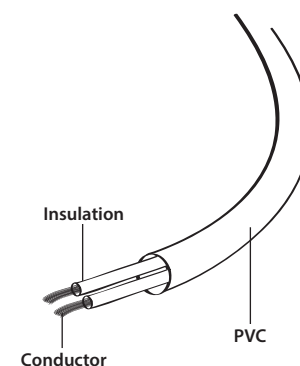

Transparent part

Cablexpert[®]
 www.cablexpert.com

Power cord (C7), angled connectors, 1 m

EN

- Power cord with right angled connectors
- Euro plug input and C7 output
- Molded plugs with integrated strain relief

DE

- Stromkabel mit Winkelsteckern
- Euro Input und C7 Output
- Stecker mit integrierter Zugentlastung

NL

- 2-aderig netsnoer met haakse steekers
- Euro-stekker (haaks) naar C7 (haaks)
- Gegoten steekers met geïntegreerde trekentlasting

RU

- Кабель питания с угловыми разъемами
- Евро-вилка и розетка C7
- Литые разъемы для долговечности при перегибах

UA

- Кабель живлення з кутовими роз'єми
- Євро-вилка і розетка C7
- Литі роз'єми для довговічності

PL

- Przewód zasilający z wtykiem kątowym C7
- Etyk euro i wyjściowy C7
- Zalewane wtyki z wbudowanym odciążeniem zapobiegającym uszkodzeniu żył

ES

- Cable de alimentación con conectores en ángulo recto
- Entrada de enchufe Euro y salida C7
- Tapones moldeados con alivio de tensión integrado