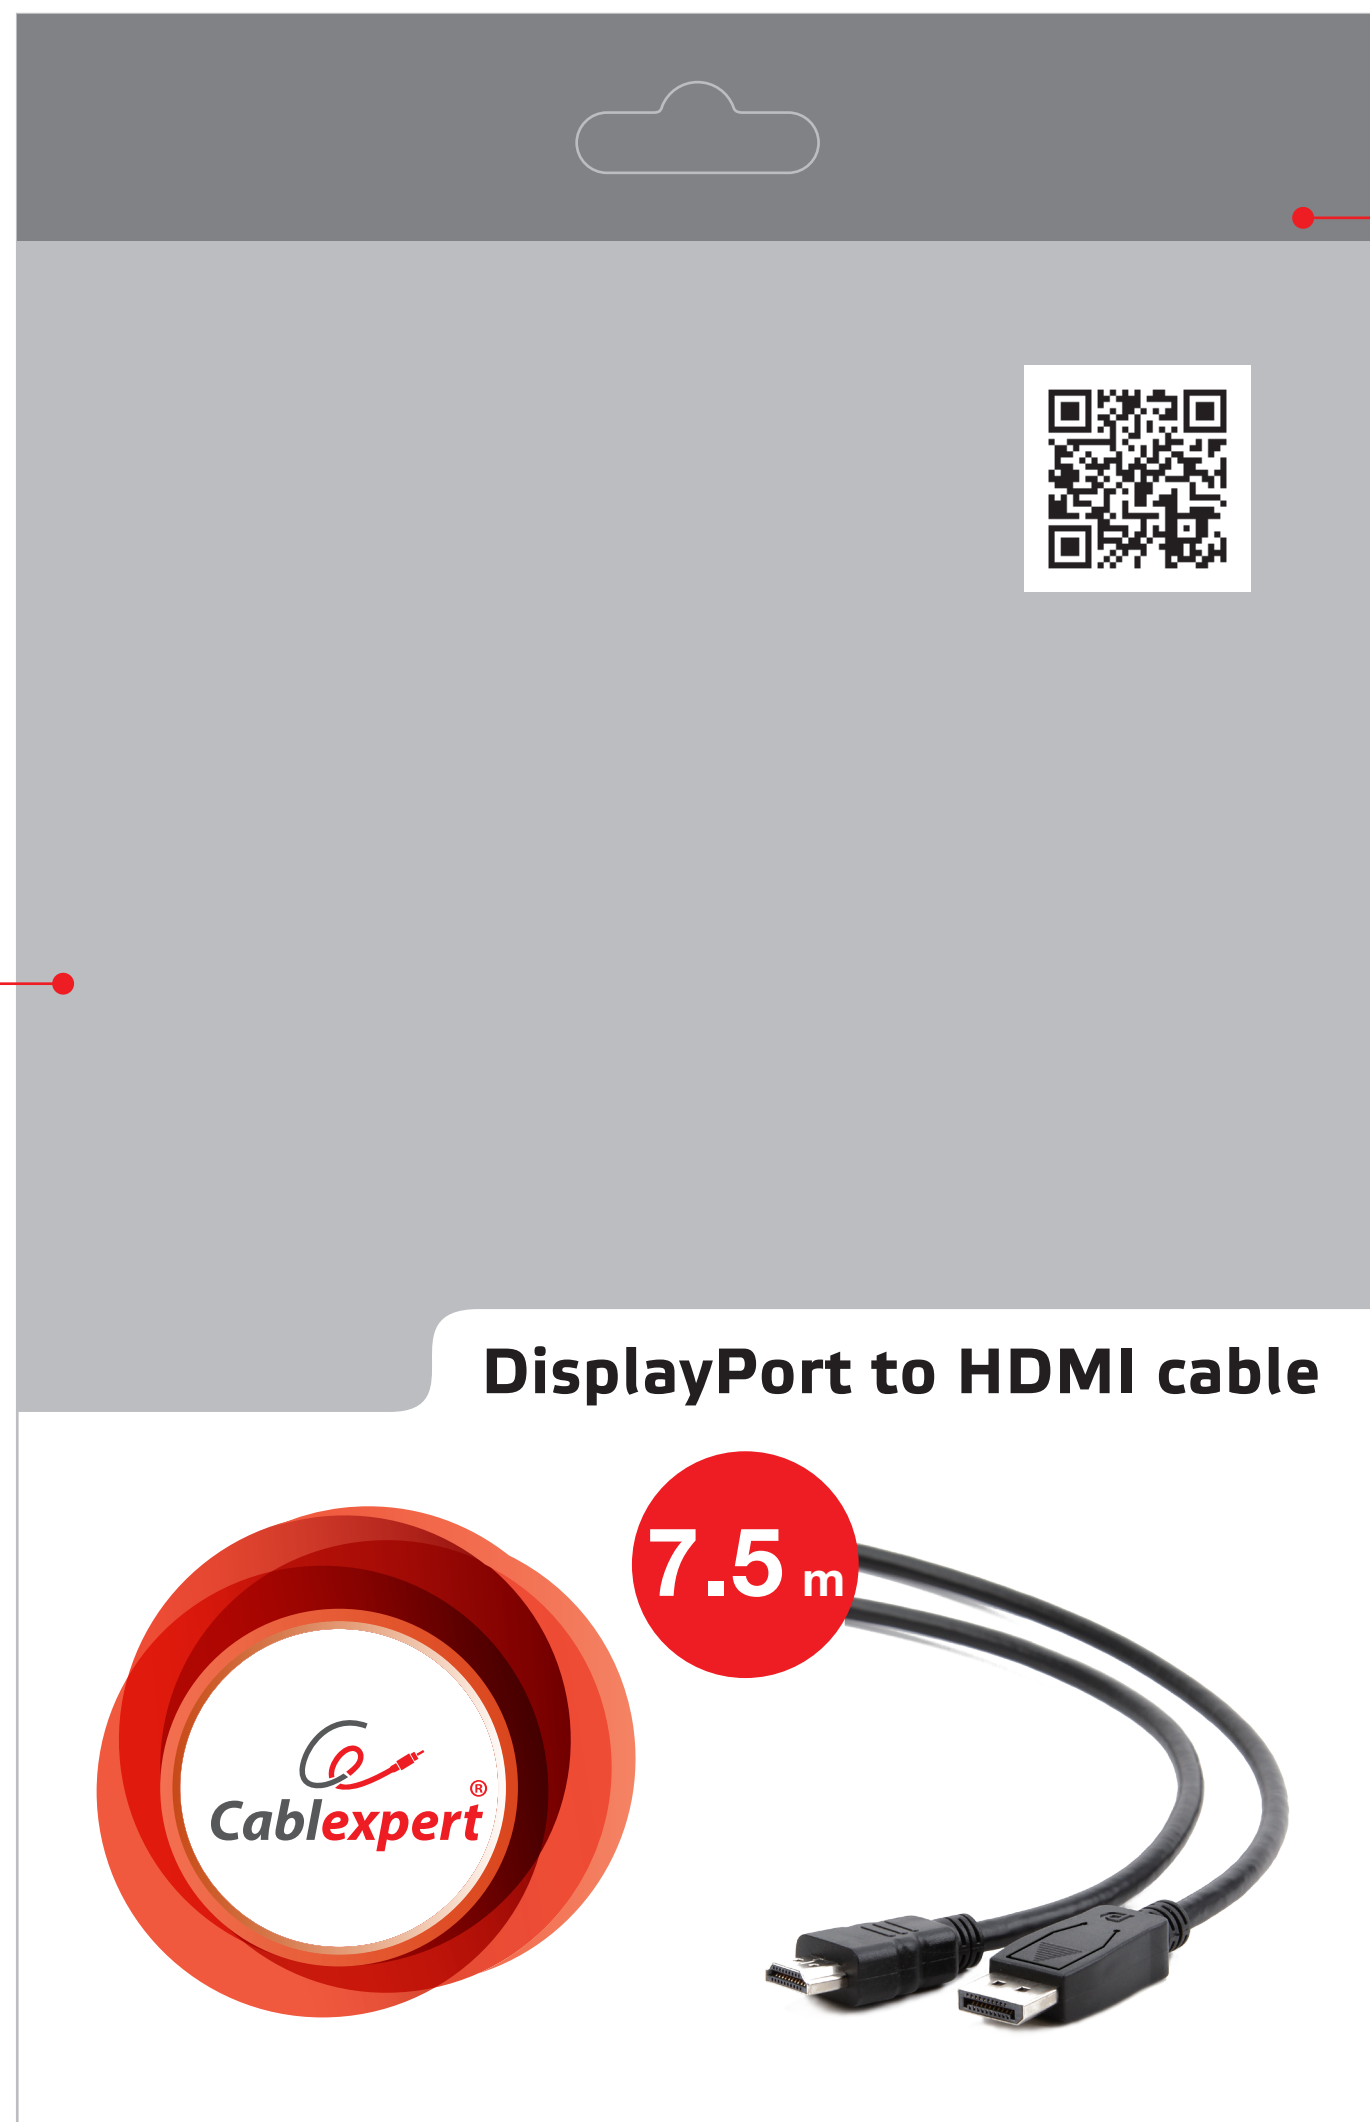

Transparent part

Hot sealing part

DisplayPort to HDMI cable, 7.5 m

SPECIFICATIONS
HDMI type A male and DP male connectors
Conductor: AWG 28
Length: 7.5 m

EN
• Displayport (male) to HDMI (type A Male) cable
• Integrated IC in connector

DE
• DisplayPort (männlich) auf HDMI (Typ A, männlich) Adapterkabel
• Integrierter IC im Anschluss

NL
• Voor het eenvoudig aansluiten van een DisplayPort-apparaat op een HDMI-beeldscherm (werkt niet andersom)
• Geïntegreerde chip in de connector