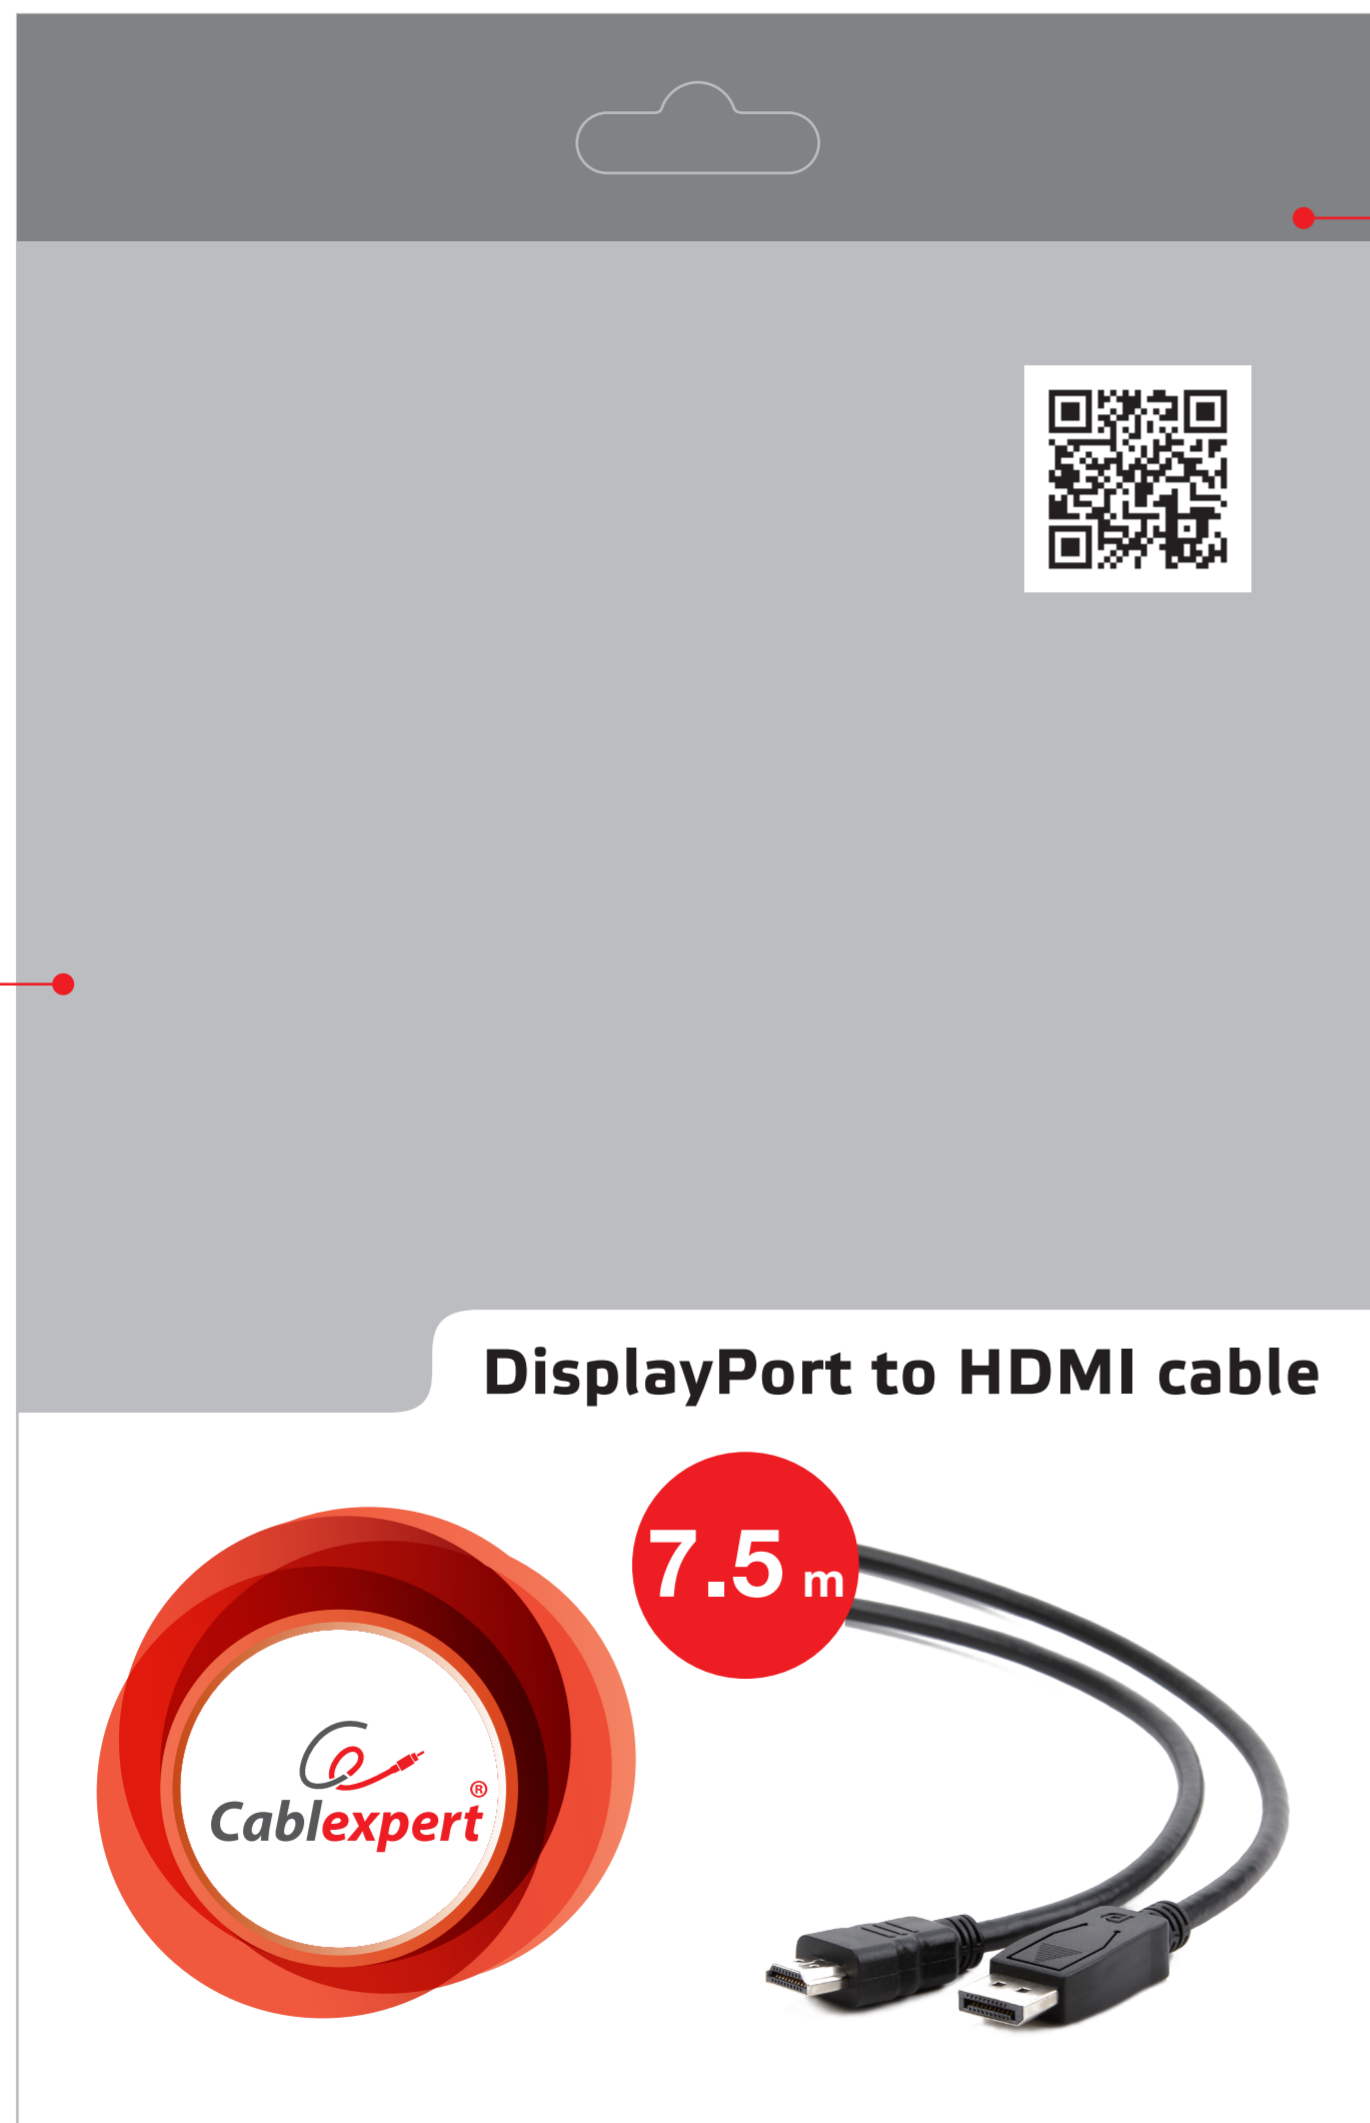

Transparent part

Hot sealing part

DisplayPort to HDMI cable, 7.5 m

SPECIFICATIONS
HDMI type A male and DP male connectors
Conductor: AWG 28
Length: 7.5 m

EN
• Displayport (male) to HDMI (type A Male) cable
• Integrated IC in connector

DE
• DisplayPort (männlich) auf HDMI (Typ A, männlich) Adapterkabel
• Integrierter IC im Anschluss

NL
• Voor het eenvoudig aansluiten van een DisplayPort-apparaat op een HDMI-beeldscherm (werkt niet andersom)
• Geïntegreerde chip in de connector