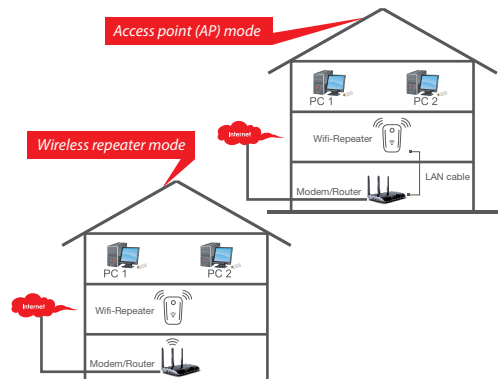

## WiFi repeater 300 Mbps

 **Stay connected**

 300 Mbps

2.4 GHz

 WPS

- SPECIFICATIONS**
- Supported standards: IEEE 802.3, 802.3u, 802.11b/g/n
  - Wireless transmission rate: max. 300 Mbps
  - Security : 64/128-bit WEP, WPA-PSK, WPA2-PSK, WPA -MIXED-PSK
  - Supported modes: repeater mode, AP mode
  - LAN port: 1 x RJ45
  - Chipset: MTK 7628KN
  - Frequency band: 2.4 GHz ~ 2.4835 GHz
  - Channels: 1-13 (Europe)
  - Power class: RF power 14 dBm (max. EIRP)
  - Internal antenna gain (typical): 2 x 3 dBi ± 1 dBi
  - Power consumption: up to 3 W
  - Operating temperature: 0 °C ~ 40 °C
  - Storage temperature: - 40 °C ~ 70 °C
  - Operating humidity: 10 % ~ 90 % non-condensing
  - Storage humidity: 5 % ~ 95 % non-condensing
  - Dimensions: 41 mm x 41 mm x 67 mm (W x D x H)
  - Net weight: 45 g

**PACKAGE CONTENTS**

- WiFi repeater
- User manual

P/N: WNP-RP300-01  
8 716309 097123

- EN**
  - Compact 300 Mbps WiFi repeater with integrated antennas
  - Supports all IEEE 802.11b/g/n WiFi standards (2.4 GHz networks)
- DE**
  - WiFi-Repeater mit bis zu 300 Mbps und integrierten Antennen
  - Unterstützt alle IEEE 802.11b/g/n WiFi-Standards (2.4 GHz Netzwerke)
- NL**
  - Compacte draadloze 300 Mbps WiFi repeater met ingebouwde antenne
  - Ondersteunt IEEE 802.11b/g/n WiFi standaard (2.4 GHz)
- RU**
  - Беспроводной WiFi 300 Мбит/сек ретранслятор сигнала со встроенными антеннами
  - Поддержка всех современных стандартов WiFi IEEE 802.11b/g/n (2.4 ГГц сети)
- PL**
  - 300 Mbps WiFi repeater z wbudowanymi antenami
  - Obsługuje wszystkie standardy WiFi (IEEE 802.11b/g/n 2.4 GHz sieci)
- CZ**
  - Kompaktní WiFi opakovač 300 Mb / s s integrovanými anténami
  - Podporuje všechny standardy WiFi IEEE 802.11b / g / n (sítě 2,4 GHz)