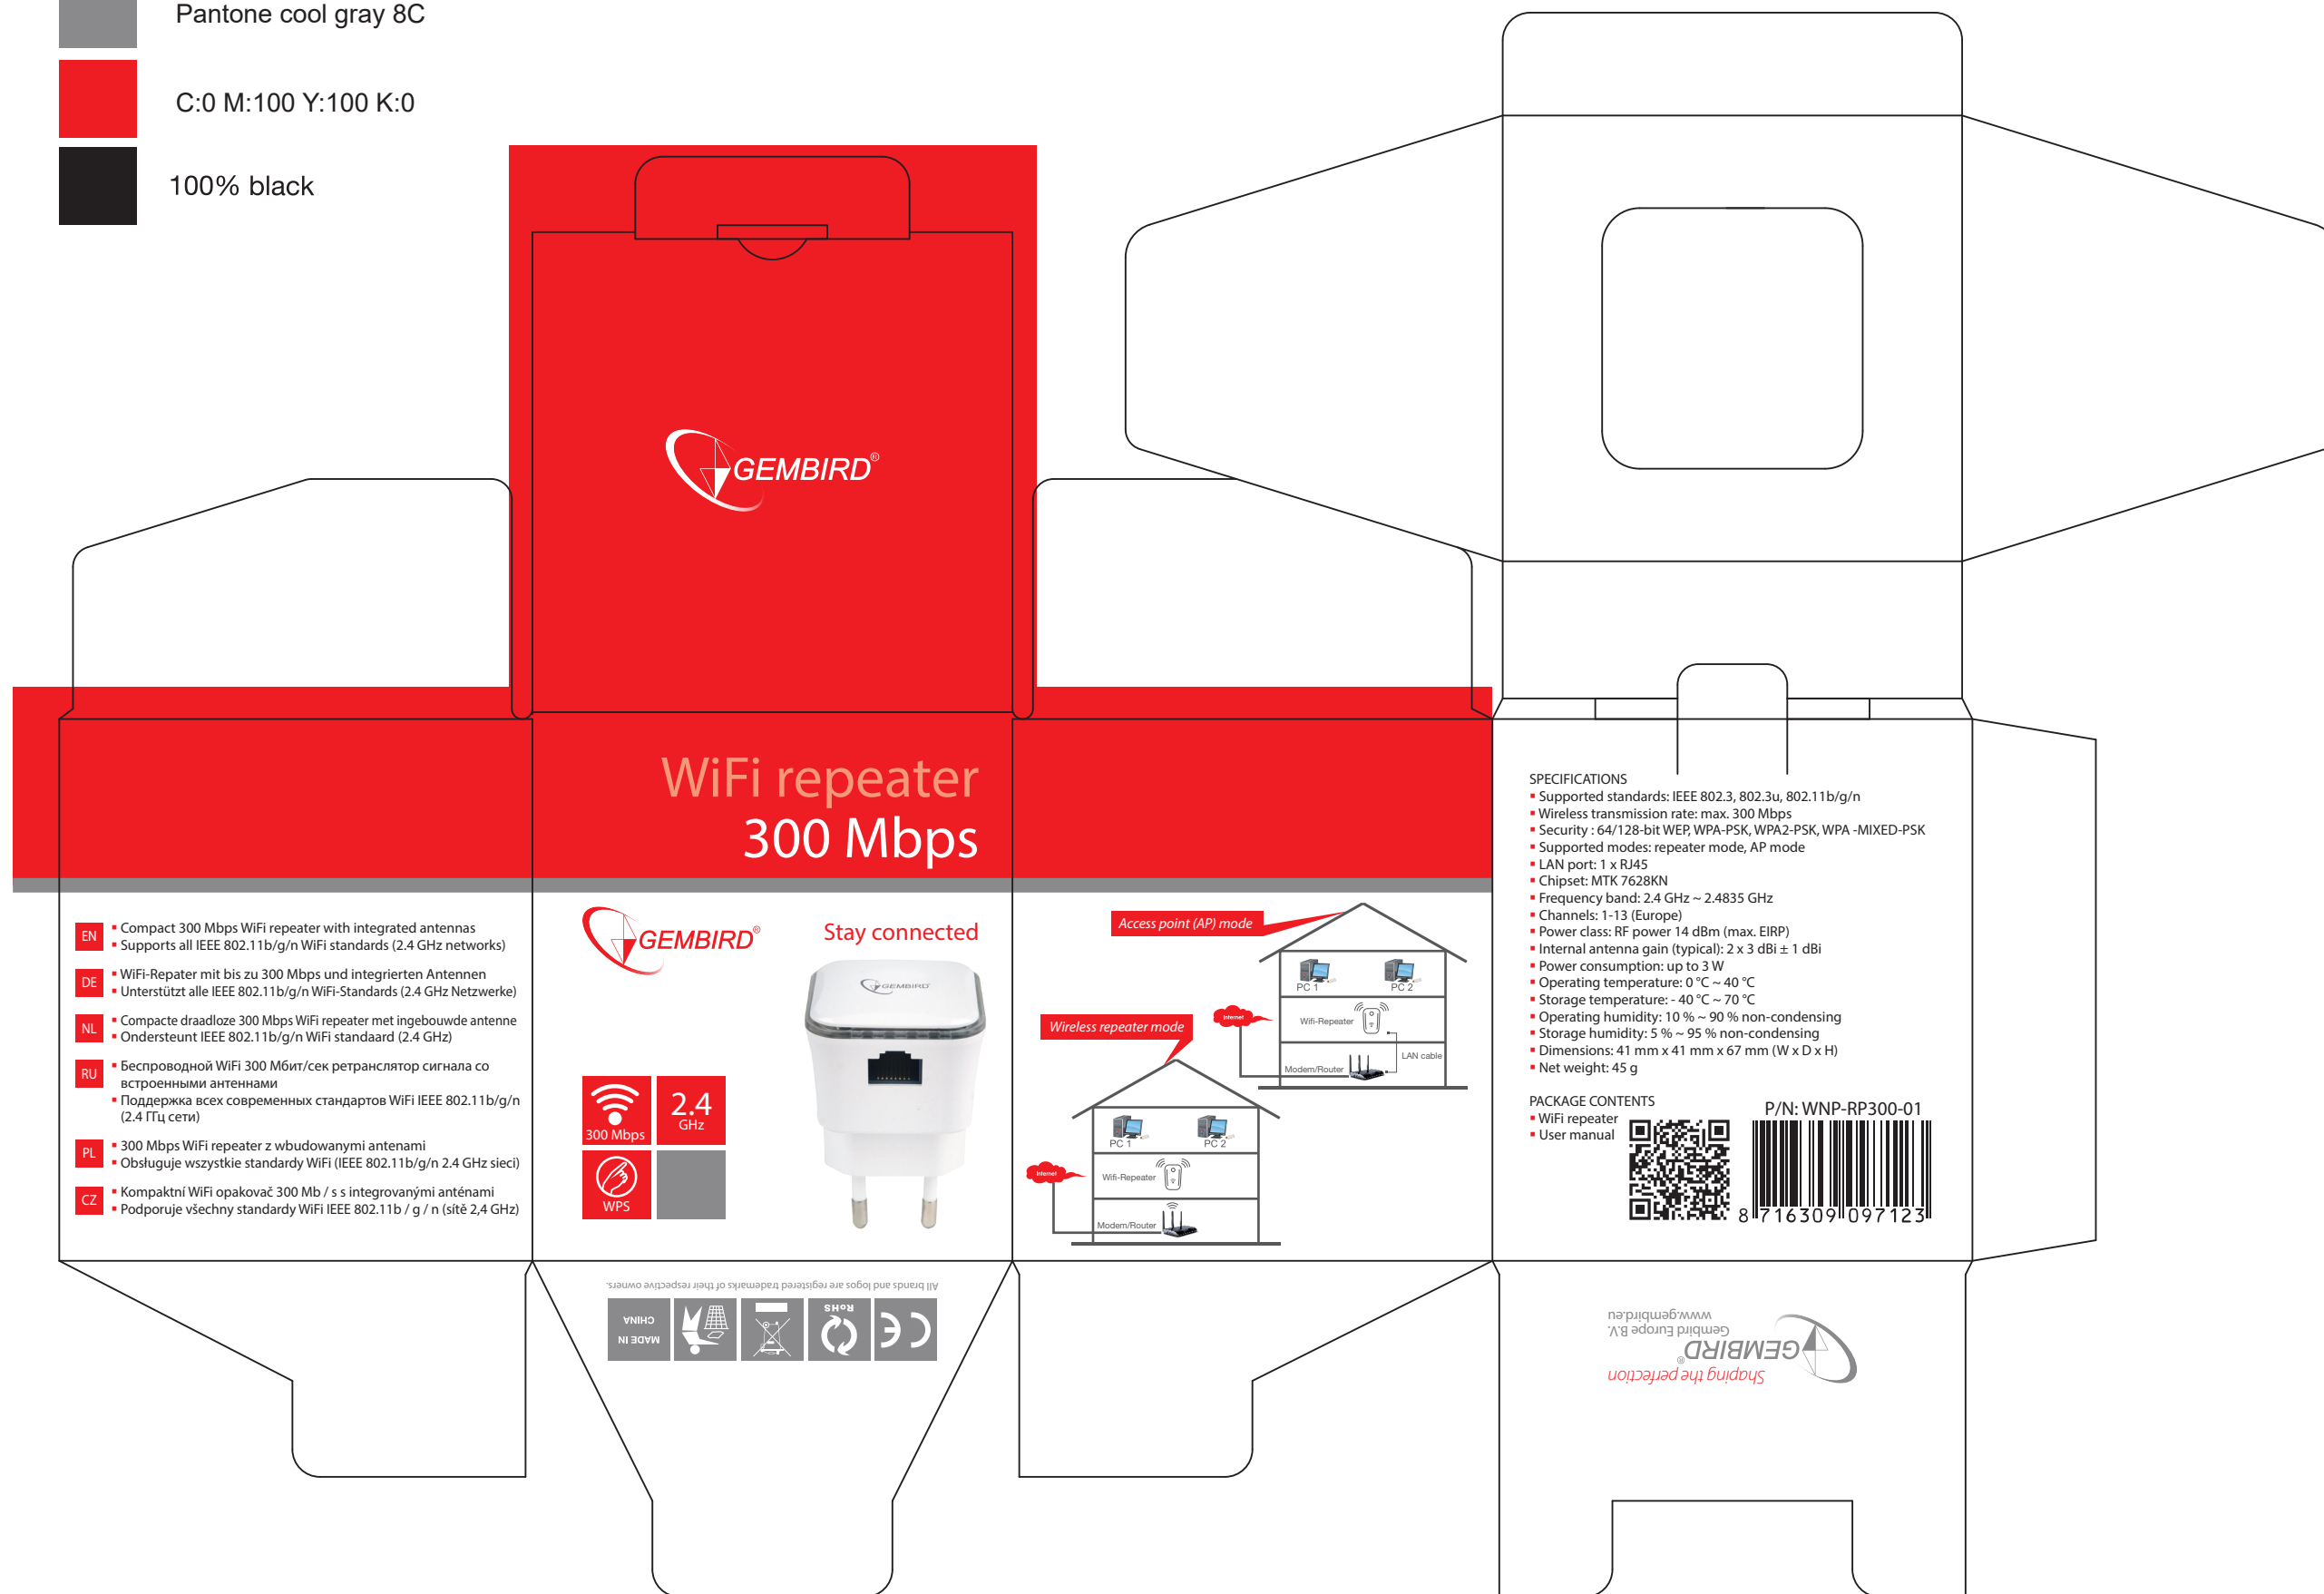

size: 70x70x80 mm

-  Pantone cool gray 8C
-  C:0 M:100 Y:100 K:0
-  100% black

## WiFi repeater 300 Mbps

 **Stay connected**

 300 Mbps

2.4 GHz

 WPS

- SPECIFICATIONS**
- Supported standards: IEEE 802.3, 802.3u, 802.11b/g/n
  - Wireless transmission rate: max. 300 Mbps
  - Security : 64/128-bit WEP, WPA-PSK, WPA2-PSK, WPA -MIXED-PSK
  - Supported modes: repeater mode, AP mode
  - LAN port: 1 x RJ45
  - Chipset: MTK 7628KN
  - Frequency band: 2.4 GHz ~ 2.4835 GHz
  - Channels: 1-13 (Europe)
  - Power class: RF power 14 dBm (max. EIRP)
  - Internal antenna gain (typical): 2 x 3 dBi ± 1 dBi
  - Power consumption: up to 3 W
  - Operating temperature: 0 °C ~ 40 °C
  - Storage temperature: - 40 °C ~ 70 °C
  - Operating humidity: 10 % ~ 90 % non-condensing
  - Storage humidity: 5 % ~ 95 % non-condensing
  - Dimensions: 41 mm x 41 mm x 67 mm (W x D x H)
  - Net weight: 45 g

**PACKAGE CONTENTS**

- WiFi repeater
- User manual

P/N: WNP-RP300-01  
8 716309 097123

- EN**
  - Compact 300 Mbps WiFi repeater with integrated antennas
  - Supports all IEEE 802.11b/g/n WiFi standards (2.4 GHz networks)
- DE**
  - WiFi-Repeater mit bis zu 300 Mbps und integrierten Antennen
  - Unterstützt alle IEEE 802.11b/g/n WiFi-Standards (2.4 GHz Netzwerke)
- NL**
  - Compacte draadloze 300 Mbps WiFi repeater met ingebouwde antenne
  - Ondersteunt IEEE 802.11b/g/n WiFi standaard (2.4 GHz)
- RU**
  - Беспроводной WiFi 300 Мбит/сек ретранслятор сигнала со встроенными антеннами
  - Поддержка всех современных стандартов WiFi IEEE 802.11b/g/n (2.4 ГГц сети)
- PL**
  - 300 Mbps WiFi repeater z wbudowanymi antenami
  - Obsługuje wszystkie standardy WiFi (IEEE 802.11b/g/n 2.4 GHz sieci)
- CZ**
  - Kompaktní WiFi opakovač 300 Mb / s s integrovanými anténami
  - Podporuje všechny standardy WiFi IEEE 802.11b / g / n (sítě 2,4 GHz)