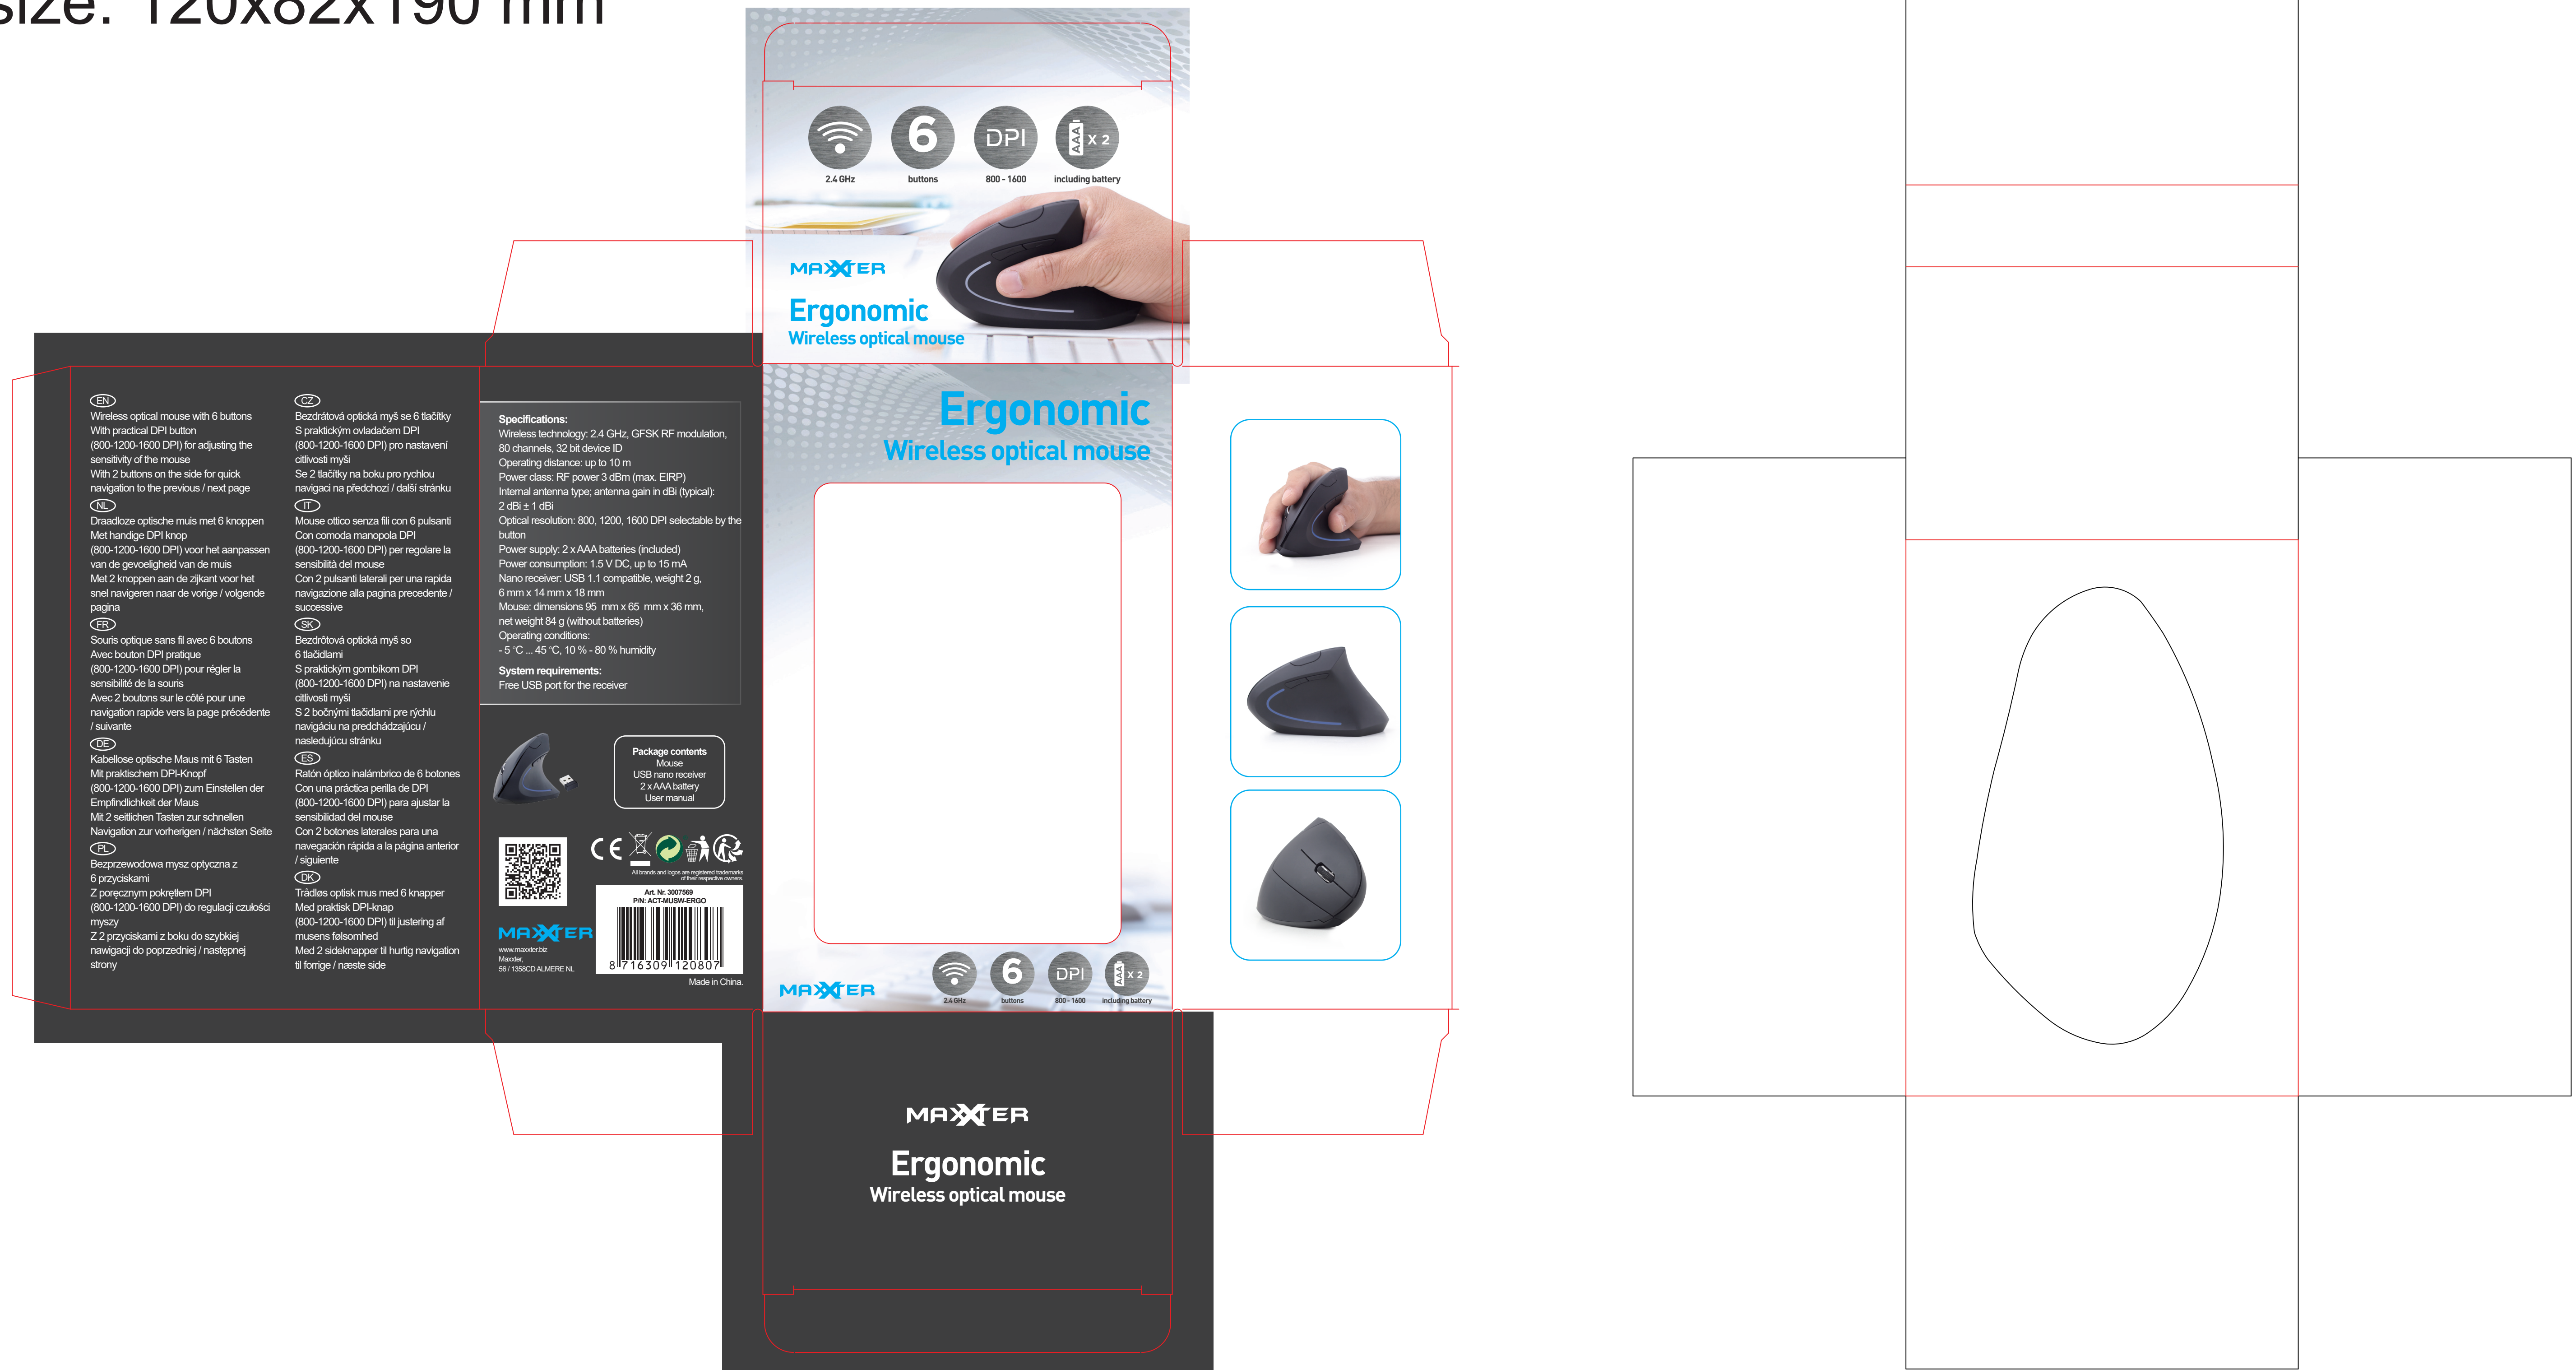

size: 120x82x190 mm

ES
Souris optique sans fil avec 6 boutons
Avec bouton DPI pratique
(800-1200-1600 DPI) pour régler la
sensibilité de la souris
Avec 2 boutons sur le côté pour une
navigation rapide vers la page précédente
/ suivante

UK
Bezprzewodowa mysz optyczna z
6 przyciskami
Z poręcznym pokrętkiem DPI
(800-1200-1600 DPI) do regulacji czułości
myszy
Z 2 przyciskami z boku do szybkiej
nawigacji do poprzedniej / następnej
strony

ES
Mouse óptico senza fili con 6 pulsanti
Con comoda manopola DPI
(800-1200-1600 DPI) per regolare la
sensibilità del mouse
Con 2 pulsanti laterali per una rapida
navigazione alla pagina precedente /
successive

ES
Bezdřátová optická myš so
6 tlačidlami
S praktickým gombíkom DPI
(800-1200-1600 DPI) na nastavenie
citlivosti myši
S 2 bočnými tlačidlami pro rychlu
navigáciu na predchádzajúcu /
nasledujúcu stránku

UK
Trádles optisk mus med 6 knapper
Med praktisk DPI-knapp
(800-1200-1600 DPI) til justering af
musens følsomhed
Med 2 sideknapper til hurtig navigation
til forrige / næste side

Specifications:
Wireless technology: 2.4 GHz, GFSK RF modulation,
80 channels, 32 bit device ID
Operating distance: up to 10 m
Power class: RF power 3 dBm (max. EIRP)
Internal antenna type, antenna gain in dBi (typical):
2 dBi ± 1 dBi
Optical resolution: 800, 1200, 1600 DPI selectable by the
button
Power supply: 2 x AAA batteries (included)
Power consumption: 1.5 V DC, up to 15 mA
Nano receiver: USB 1.1 compatible, weight 2 g,
6 mm x 14 mm x 18 mm
Mouse: dimensions 95 mm x 65 mm x 36 mm,
net weight 84 g (without batteries)
Operating conditions:
- 5 °C ... 45 °C, 10 % - 80 % humidity

System requirements:
Free USB port for the receiver

Package contents
Mouse
USB nano receiver
2 x AAA battery
User manual

Art. No. 307789
PIN ACT MUSH-ERGO