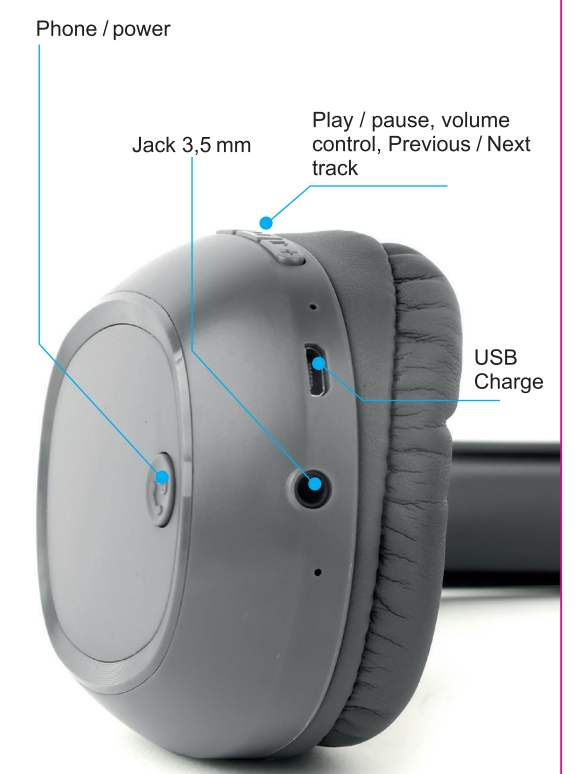

Bluetooth® STEREO HEADSET

- WITH MICROPHONE
- 4-5 H PLAYING TIME
- LED STATUS INDICATOR
- READY TO USE

- **READY TO USE**
- LISTEN TO YOUR MUSIC AND MAKE HANDSFREE PHONE CALLS
- WORKS WITH ANY BLUETOOTH ENABLED LAPTOP OR MOBILE PHONE
- LONG BATTERY LIFE

Bluetooth® STEREO HEADSET

BLUETOOTH STEREO HEADSET

NOCTURNA

Bluetooth stereo headphones with built-in microphone
Up to 4-5 hours* of listening time on a single charge
Automatically mutes your music in case of incoming calls
Multifunction button, volume control, Previous/Next track
LED status indicator

Comfortable ear cushions and adjustable headband
Stereo Bluetooth headset met geïntegreerde microfoon
Luister 4-5 uur* lang onafgebroken naar je muziek op één batterijlading
Schakelt automatisch de muziek uit zodra je gebeld wordt
Multifunctionele knop, volumeregeling en batterij-indicator
LED statusindicator

Comfortabele oorkussens en verstelbare hoofdband
Jusqu'à 4-5 heures* d'écoute sur une seule charge
Coupe automatiquement votre musique en cas d'appels entrants
Bouton multifonction, contrôle du volume, piste précédente / suivante et indication de pile faible
Indicateur d'état LED

Oreillettes confortables et bandeau réglable
Bluetooth-Stereo-Kopfhörer mit integriertem Mikrofon
Bis zu 4-5 Stunden* Hörzeit mit einer Akkuladung
Stummschaltet Ihre Musik automatisch bei eingehenden Anrufen
Multifunktionsaste, Lautstärkereger, Vorheriger / Nächster Titel und Batterieanzeige
LED-Statusanzeige
Bequeme Ohrpolster und verstellbares Kopfband

Sluchawki stereofoniczne Bluetooth z wbudowanym mikrofonem
Do 4-5 godzin* słuchania na jednym ładowaniu
Automatycznie wycisza muzykę w przypadku połączeń przychodzących
Przycisk wielofunkcyjny, regulacja głośności, poprzedni / następny utwór i wskazanie niskiego poziomu naładowania baterii
Wskaźnik stanu LED
Wygodne poduszki na uszy i regulowany pałąk

*Volume: 50%

System requirements:
Bluetooth enabled smartphone, tablet or PC

MAXXTER
www.maxxter.be - Maxxter, 561138ED ALMERE NL
Art no. 2582554
P/N: ACT-BTHS-04

8 716309 11120 1 >
Made in China

Bluetooth®

All brands and logos are registered trademarks of their respective owners.

INCLUDED

- Headset
- Micro USB charging cable
- 3.5 mm audio cable
- User manual