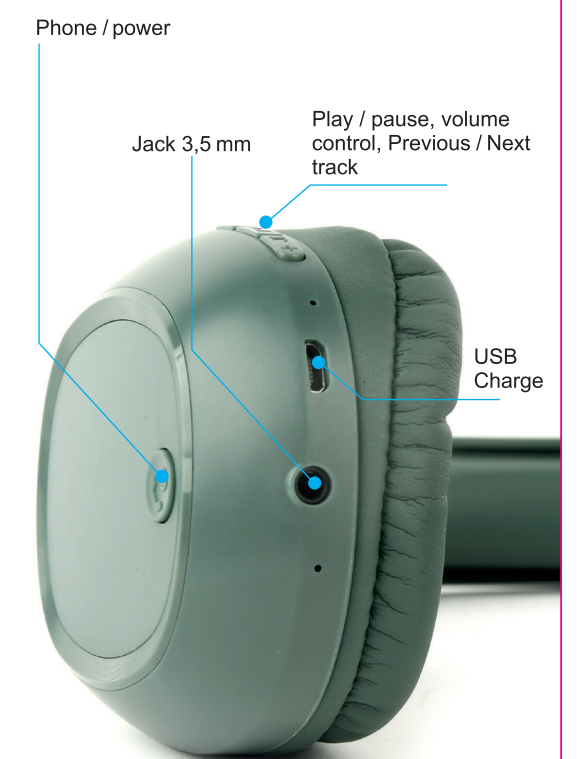

Bluetooth
STEREO HEADSET

- WITH MICROPHONE
- 4-5 H PLAYING TIME
- LED STATUS INDICATOR
- READY TO USE

- **READY TO USE**
- LISTEN TO YOUR MUSIC AND MAKE HANDSFREE PHONE CALLS
- WORKS WITH ANY BLUETOOTH ENABLED LAPTOP OR MOBILE PHONE
- LONG BATTERY LIFE

Bluetooth
STEREO HEADSET

BLUETOOTH
STEREO HEADSET

NOCTURNA

- Bluetooth stereo headphones with built-in microphone
  Up to 4-5 hours* of listening time on a single charge
  Automatically mutes your music in case of incoming calls
  Multifunction button, volume control, Previous/Next track
  LED status indicator
- Stereo Bluetooth headset met geïntegreerde microfoon
  Luister 4-5 uur* lang onafgebroken naar je muziek op één batterijlading
  Schakelt automatisch de muziek uit zodra je gebeld wordt
  Multifunctionele knop, volumeregeling en batterij-indicator
  LED statusindicator
- Comfortable ear cushions and adjustable headband
- Comfortabele oorkussens en verstelbare hoofdband
- Casque stéréo Bluetooth avec microphone intégré
  Jusqu'à 4-5 heures* d'écoute sur une seule charge
  Coupe automatiquement votre musique en cas d'appels entrants
  Bouton multifonction, contrôle du volume, piste précédente / suivante et indication de pile faible
  Indicateur d'état LED
- Oreillettes confortables et bandeau réglable
- Bluetooth-Stereo-Kopfhörer mit integriertem Mikrofon
  Bis zu 4-5 Stunden* Hörzeit mit einer Akkuladung
  Stummschaltet Ihre Musik automatisch bei eingehenden Anrufen
  Multifunktionsaste, Lautstärkeregler, Vorheriger / Nächster Titel und Batterieanzeige
  LED-Statusanzeige
- Bequeme Ohrpolster und verstellbares Kopfband
- Sluchawki stereofoniczne Bluetooth z wbudowanym mikrofonem
  Do 4-5 godzin* słuchania na jednym ładowaniu
  Automatycznie wycisza muzykę w przypadku połączeń przychodzących
  Przycisk wielofunkcyjny, regulacja głośności, poprzedni / następny utwór i wskazanie niskiego poziomu naładowania baterii
  Wskaźnik stanu LED
- Wygodne poduszki na uszy i regulowany pałąk

*Volume: 50%

MAXXTER
www.maxxter.biz - Maxxter, S6 / 13383 ALMERE NL
Art no. 2582554
P/N: ACT-BTHS-04

8 716309 11120 1
Made in China

INCLUDED

- Headset
- Micro USB charging cable
- 3.5 mm audio cable
- User manual

Bluetooth

All brands and logos are registered trademarks of their respective owners.